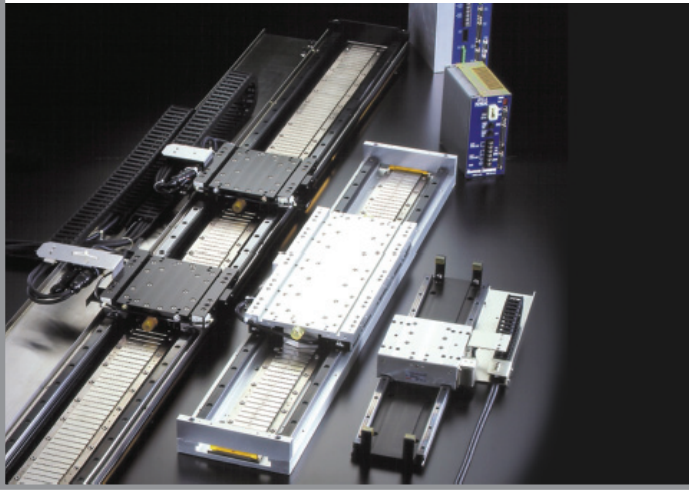

מנוע לינארי תוצרת NSK

מערכת הנעה תלת צירית ROBOT MODULE תוצרת NSK

ציר לינארי MCM תוצרת NSK

מנוע MEGATORQUE תוצרת NSK

כוונות חשמליות תוצרת SERVOMECH

ג'קים בורגיים תוצרת SERVOMECH