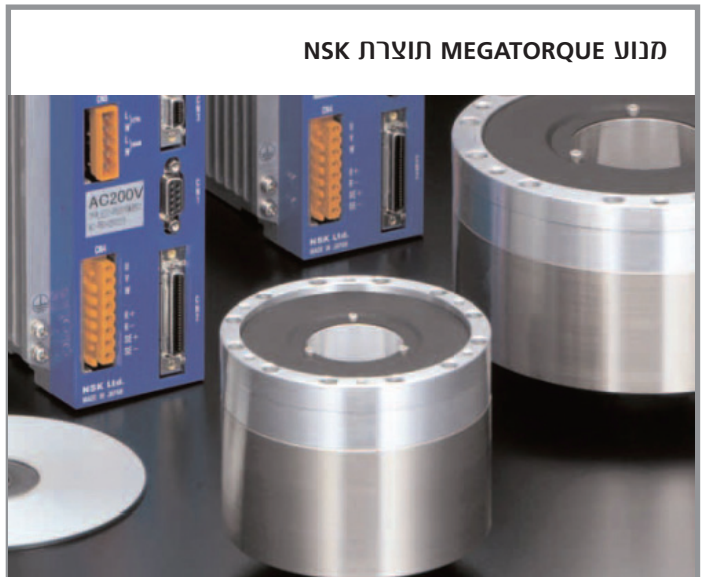

מנוע לינארי תוצרת NSK

מערכת הנעה תלת צירית ROBOT MODULE תוצרת NSK

ציר לינארי MCM תוצרת NSK

מנוע MEGATORQUE תוצרת NSK

כוונות חשמליות תוצרת SERVOMECH

ג'קים בורגיים תוצרת SERVOMECH