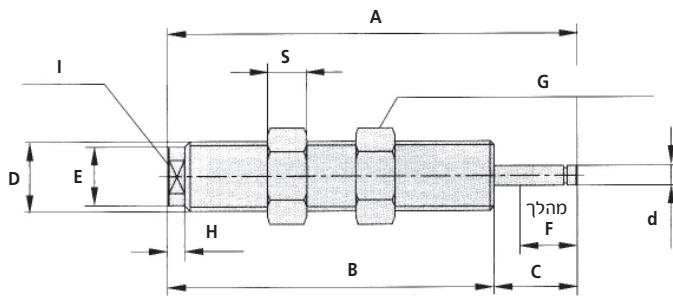

**Dampers**

**SOM- M45x1.5 L-S N**

- בולם אנרגיה
- קוטר תבריג ופטימה
- אורך L - יחידה ארוכה (ללא סימון)
- יחידה רגילה (ללא סימון)
- דרגת רכות הבלימה S - רך
- M - בינוני
- L - קשה
- N - בולם חרום (ללא סימון)