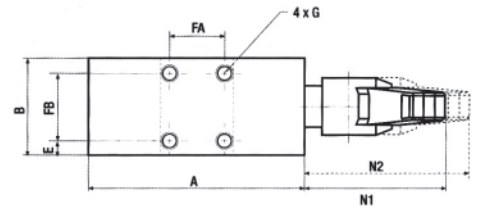

HK

MK/MKS

HK

תושבת קפיץ בדגם NKS

מסילה בגודל	מק"ט			כח הידוק			מידות [מ"מ]										
	MK	MKS	HK	MK	MKS	HK	A	B	C	X	E	FA	FB	G	H	M	L
15	LB-MK1501A	LB-MKS1501A	LB-HK 1501A	650N	400N	1200N/7Nm	47	25	6.5	24	4	17	17	M4	5	40	29.5(33.5)
							55	39	2.5	24	15.5	15	15	M4	4.5	58	-
20	LB-MK2001A	LB-MKS2001A	LB-HK 2001A	1000N	600N	1200N/7Nm	60	24	10	30	4.5	15	15	M5	6	-	65 41(45)
							66	39	4.5	30	5	20	20	M5	5.5	61	-
25	LB-MK2501A	LB-MKS2501A	LB-HK 2501A	1200N	750N	1200N/7Nm	70	30	12	36	5	20	20	M6	7	-	65 41(45)
							75	35	8	36	5	20	20	M6	8	56	-
30	LB-MK3001A	LB-MKS3001A	LB-HK 3001A	1750N	1050N	2000N/15Nm	90	39	12	42	8.5	22	22	M6	8	-	80 53(57)
							90	39	7	42	8.5	22	22	M8	10	68	-
35	LB-MK3501A	LB-MKS3501A	LB-HK 3501A	2000N	1250N	2000N/15Nm	100	39	16	48	7.5	24	24	M8	10	-	80 53(57)
							100	39	11.5	48	7.5	24	24	M8	10	67	-
45	LB-MK4501A	LB-MKS4501A	LB-HK 4501A	2250N	1450N	2000N/15Nm	120	44	18	60	9	26	26	M10	14	-	80 53(57)
							120	49	16.5	60	11.5	26	26	M10	15	82	-
55	LB-MK5501A	LB-MKS5501A	LB-HK 5501A	2250N	1450N	2000N/18Nm	140	49	21	70	9.5	30	30	M14	16	-	95 61(65)
							128	49	21.5	70	9.5	30	30	M10	18	82	-
65	LB-MK 6501A	LB-MKS6501A	LB-HK 6501A	2250N	1450N	2000N/18Nm	170	64	26	90	14.5	35	35	M16	24	-	95 61(65)
							138	49	27	90	9.5	30	30	M10	18	82	-