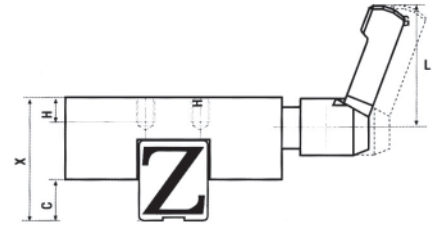

HK

MK/MKS

HK

תושבת קפיץ בדגם NKS

מסילה בגודל	מק"ט			כח הידוק			מידות [מ"מ]										
	MK	MKS	HK	MK	MKS	HK	A	B	C	X	E	FA	FB	G	H	M	L
15	LB-MK1501A	LB-MKS1501A	LB-HK 1501A	650N	400N	1200N/7Nm	47	25	6.5	24	4	17	17	M4	5	40	29.5(33.5)
							55	39	2.5	24	15.5	15	15	M4	4.5	58	-
20	LB-MK2001A	LB-MKS2001A	LB-HK 2001A	1000N	600N	1200N/7Nm	60	24	10	30	4.5	15	15	M5	6	-	65 41(45)
							66	39	4.5	30	5	20	20	M5	5.5	61	-
25	LB-MK2501A	LB-MKS2501A	LB-HK 2501A	1200N	750N	1200N/7Nm	70	30	12	36	5	20	20	M6	7	-	65 41(45)
							75	35	8	36	5	20	20	M6	8	56	-
30	LB-MK3001A	LB-MKS3001A	LB-HK 3001A	1750N	1050N	2000N/15Nm	90	39	12	42	8.5	22	22	M6	8	-	80 53(57)
							90	39	7	42	8.5	22	22	M8	10	68	-
35	LB-MK3501A	LB-MKS3501A	LB-HK 3501A	2000N	1250N	2000N/15Nm	100	39	16	48	7.5	24	24	M8	10	-	80 53(57)
							100	39	11.5	48	7.5	24	24	M8	10	67	-
45	LB-MK4501A	LB-MKS4501A	LB-HK 4501A	2250N	1450N	2000N/15Nm	120	44	18	60	9	26	26	M10	14	-	80 53(57)
							120	49	16.5	60	11.5	26	26	M10	15	82	-
55	LB-MK5501A	LB-MKS5501A	LB-HK 5501A	2250N	1450N	2000N/18Nm	140	49	21	70	9.5	30	30	M14	16	-	95 61(65)
							128	49	21.5	70	9.5	30	30	M10	18	82	-
65	LB-MK 6501A	LB-MKS6501A	LB-HK 6501A	2250N	1450N	2000N/18Nm	170	64	26	90	14.5	35	35	M16	24	-	95 61(65)
							138	49	27	90	9.5	30	30	M10	18	82	-