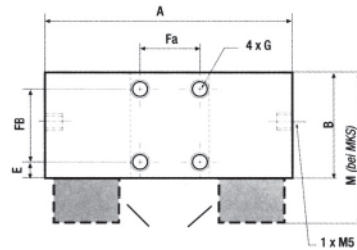

HK

MK/MKS

HK

תושבת קפיץ בדגם NKS

מסילה בגודל	מק"ט			כח הידוק			מידות [מ"מ]										
	MK	MKS	HK	MK	MKS	HK	A	B	C	X	E	FA	FB	G	H	M	L
15	LB-MK1501A	LB-MKS1501A	LB-HK 1501A	650N	400N	1200N/7Nm	47	25	6.5	24	4	17	17	M4	5	40	29.5(33.5)
							55	39	2.5	24	15.5	15	15	M4	4.5	58	-
20	LB-MK2001A	LB-MKS2001A	LB-HK 2001A	1000N	600N	1200N/7Nm	60	24	10	30	4.5	15	15	M5	6	-	65 41(45)
							66	39	4.5	30	5	20	20	M5	5.5	61	-
25	LB-MK2501A	LB-MKS2501A	LB-HK 2501A	1200N	750N	1200N/7Nm	70	30	12	36	5	20	20	M6	7	-	65 41(45)
							75	35	8	36	5	20	20	M6	8	56	-
30	LB-MK3001A	LB-MKS3001A	LB-HK 3001A	1750N	1050N	2000N/15Nm	90	39	12	42	8.5	22	22	M6	8	-	80 53(57)
							90	39	7	42	8.5	22	22	M8	10	68	-
35	LB-MK3501A	LB-MKS3501A	LB-HK 3501A	2000N	1250N	2000N/15Nm	100	39	16	48	7.5	24	24	M8	10	-	80 53(57)
							100	39	11.5	48	7.5	24	24	M8	10	67	-
45	LB-MK4501A	LB-MKS4501A	LB-HK 4501A	2250N	1450N	2000N/15Nm	120	44	18	60	9	26	26	M10	14	-	80 53(57)
							120	49	16.5	60	11.5	26	26	M10	15	82	-
55	LB-MK5501A	LB-MKS5501A	LB-HK 5501A	2250N	1450N	2000N/18Nm	140	49	21	70	9.5	30	30	M14	16	-	95 61(65)
							128	49	21.5	70	9.5	30	30	M10	18	82	-
65	LB-MK 6501A	LB-MKS6501A	LB-HK 6501A	2250N	1450N	2000N/18Nm	170	64	26	90	14.5	35	35	M16	24	-	95 61(65)
							138	49	27	90	9.5	30	30	M10	18	82	-