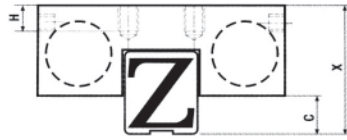

HK

MK/MKS

HK

תושבת קפיץ בדגם NKS

מסילה בגודל	מק"ט			כח הידוק			מידות [מ"מ]										
	MK	MKS	HK	MK	MKS	HK	A	B	C	X	E	FA	FB	G	H	M	L
15	LB-MK1501A	LB-MKS1501A	LB-HK 1501A	650N	400N	1200N/7Nm	47	25	6.5	24	4	17	17	M4	5	40	29.5(33.5)
							55	39	2.5	24	15.5	15	15	M4	4.5	58	-
20	LB-MK2001A	LB-MKS2001A	LB-HK 2001A	1000N	600N	1200N/7Nm	60	24	10	30	4.5	15	15	M5	6	-	65 41(45)
							66	39	4.5	30	5	20	20	M5	5.5	61	-
25	LB-MK2501A	LB-MKS2501A	LB-HK 2501A	1200N	750N	1200N/7Nm	70	30	12	36	5	20	20	M6	7	-	65 41(45)
							75	35	8	36	5	20	20	M6	8	56	-
30	LB-MK3001A	LB-MKS3001A	LB-HK 3001A	1750N	1050N	2000N/15Nm	90	39	12	42	8.5	22	22	M6	8	-	80 53(57)
							90	39	7	42	8.5	22	22	M8	10	68	-
35	LB-MK3501A	LB-MKS3501A	LB-HK 3501A	2000N	1250N	2000N/15Nm	100	39	16	48	7.5	24	24	M8	10	-	80 53(57)
							100	39	11.5	48	7.5	24	24	M8	10	67	-
45	LB-MK4501A	LB-MKS4501A	LB-HK 4501A	2250N	1450N	2000N/15Nm	120	44	18	60	9	26	26	M10	14	-	80 53(57)
							120	49	16.5	60	11.5	26	26	M10	15	82	-
55	LB-MK5501A	LB-MKS5501A	LB-HK 5501A	2250N	1450N	2000N/18Nm	140	49	21	70	9.5	30	30	M14	16	-	95 61(65)
							128	49	21.5	70	9.5	30	30	M10	18	82	-
65	LB-MK 6501A	LB-MKS6501A	LB-HK 6501A	2250N	1450N	2000N/18Nm	170	64	26	90	14.5	35	35	M16	24	-	95 61(65)
							138	49	27	90	9.5	30	30	M10	18	82	-