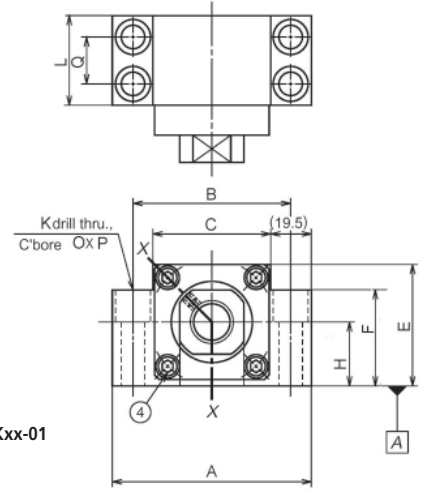

WBKxxS-01

WBKxx-01

WBKxx-01

WBKxx-11

WBKxx-11

- 1 בית מיסבים קבוע
- 2 זוג מיסבים ראשי
- 3 מכסה אוטם
- 4 בורג הידוק מכסה
- 5 צינורית מרווח
- 6 אום נעילה
- 7 בורג הידוק אום
- 8 מיסב תומך
- 9 דיסקיית נעילה
- 10 בית מיסב תומך

xx קוטר הציור

מק"ט	מידות [מ"מ]																								
	d	A	B	C	D	d1	E	F	G	H	K	L	M	N	O	P	Q	I	m	n	p	S	t	x	z
WBK06-01	6	42	30	18	9.5	-	25	20	-	13	5.5	20	-	-	9.5	11	-	-	3.5	22	-	-	-	-	-
WBK06-11	6	-	-	-	9.5	-	-	-	28	-	-	-	-	-	5.5	3.5	-	20	3.5	22	7	22	35	2.9	28
WBK08-01	8	52	38	25	11.5	6	32	26	-	17	6.6	23	-	-	11	12	-	-	4	26	-	-	-	-	-
WBK08S-01	8	52	38	25	-	6	32	26	-	17	6.6	15	-	-	11	12	-	-	-	-	-	-	-	-	-
WBK08-11	8	-	-	-	11.5	6	-	-	35	-	-	-	-	-	6.5	4	-	23	4	26	9	28	43	3.4	35
WBK10-01	10	70	52	36	14	8	43	35	-	25	9	24	20	6	14	11	-	-	6	29.5	-	-	-	-	-
WBK10S-01	10	70	52	36	-	8	43	35	-	25	9	-	-	-	14	11	-	-	-	-	-	-	-	-	-
WBK10-11	10	-	-	-	14	8	-	-	42	-	-	-	-	-	8	4	-	27	5	29.5	10	34	52	4.5	42
WBK12-01	12	70	52	36	15	10	43	35	-	25	9	24	-	6	14	11	-	-	6	29.5	-	-	-	-	-
WBK12S-01	12	70	52	36	-	10	43	35	-	25	9	-	20	-	14	11	-	-	-	-	-	-	-	-	-
WBK12-11	12	-	-	-	15	10	-	-	44	-	-	-	-	-	8	4	-	27	5	29.5	10	36	54	4.5	44
WBK15-01	15	80	60	41	19.5	15	50	40	-	30	11	25	-	6	14	11	-	-	5	38	-	-	-	-	-
WBK15S-01	15	80	60	41	-	15	50	40	-	30	11	-	20	-	14	11	-	-	-	-	-	-	-	-	-
WBK15-11	15	-	-	-	19.5	15	-	-	52	-	-	-	-	-	9.5	6	-	32	6	38	15	40	63	5.5	50
WBK20-01	20	95	75	56	25	20	58	45	-	30	11	42	-	10	17	15	22	-	10	52	-	-	-	-	-
WBK20S-01	20	95	75	56	-	20	58	45	-	30	11	-	26	-	17	15	-	-	-	-	-	-	-	-	-
WBK20-11	20	-	-	-	25	20	-	-	68	-	-	-	-	-	11	10	-	52	10	52	22	57	85	6.6	70
WBK25-01	25	105	85	66	32	25	68	25	-	35	11	48	-	13	-	-	30	-	14	60	-	-	-	-	-
WBK25S-01	25	105	85	66	-	25	68	25	-	35	11	-	30	-	-	-	-	-	-	-	-	-	-	-	-
WBK25-11	25	-	-	-	32	25	-	-	79	-	-	-	-	-	15	13	-	57	10	60	27	63	98	9	80