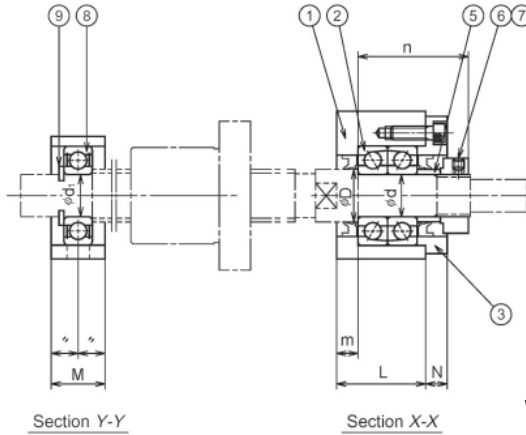

WBKxxS-01

WBKxx-01

WBKxx-01

WBKxx-11

WBKxx-11

- 1 בית מיסבים קבוע
- 2 זוג מיסבים ראשי
- 3 מכסה אוטם
- 4 בורג הידוק מכסה
- 5 צינורית מרווח
- 6 אום נעילה
- 7 בורג הידוק אום
- 8 מיסב תומך
- 9 דיסקיית נעילה
- 10 בית מיסב תומך

xx קוטר הציור

מק"ט	מידות [מ"מ]																								
	d	A	B	C	D	d1	E	F	G	H	K	L	M	N	O	P	Q	I	m	n	p	S	t	x	z
WBK06-01	6	42	30	18	9.5	-	25	20	-	13	5.5	20	-	-	9.5	11	-	-	3.5	22	-	-	-	-	-
WBK06-11	6	-	-	-	9.5	-	-	-	28	-	-	-	-	-	5.5	3.5	-	20	3.5	22	7	22	35	2.9	28
WBK08-01	8	52	38	25	11.5	6	32	26	-	17	6.6	23	-	-	11	12	-	-	4	26	-	-	-	-	-
WBK08S-01	8	52	38	25	-	6	32	26	-	17	6.6	15	-	-	11	12	-	-	-	-	-	-	-	-	-
WBK08-11	8	-	-	-	11.5	6	-	-	35	-	-	-	-	-	6.5	4	-	23	4	26	9	28	43	3.4	35
WBK10-01	10	70	52	36	14	8	43	35	-	25	9	24	20	6	14	11	-	-	6	29.5	-	-	-	-	-
WBK10S-01	10	70	52	36	-	8	43	35	-	25	9	-	-	-	14	11	-	-	-	-	-	-	-	-	-
WBK10-11	10	-	-	-	14	8	-	-	42	-	-	-	-	-	8	4	-	27	5	29.5	10	34	52	4.5	42
WBK12-01	12	70	52	36	15	10	43	35	-	25	9	24	-	6	14	11	-	-	6	29.5	-	-	-	-	-
WBK12S-01	12	70	52	36	-	10	43	35	-	25	9	-	20	-	14	11	-	-	-	-	-	-	-	-	-
WBK12-11	12	-	-	-	15	10	-	-	44	-	-	-	-	-	8	4	-	27	5	29.5	10	36	54	4.5	44
WBK15-01	15	80	60	41	19.5	15	50	40	-	30	11	25	-	6	14	11	-	-	5	38	-	-	-	-	-
WBK15S-01	15	80	60	41	-	15	50	40	-	30	11	-	20	-	14	11	-	-	-	-	-	-	-	-	-
WBK15-11	15	-	-	-	19.5	15	-	-	52	-	-	-	-	-	9.5	6	-	32	6	38	15	40	63	5.5	50
WBK20-01	20	95	75	56	25	20	58	45	-	30	11	42	-	10	17	15	22	-	10	52	-	-	-	-	-
WBK20S-01	20	95	75	56	-	20	58	45	-	30	11	-	26	-	17	15	-	-	-	-	-	-	-	-	-
WBK20-11	20	-	-	-	25	20	-	-	68	-	-	-	-	-	11	10	-	52	10	52	22	57	85	6.6	70
WBK25-01	25	105	85	66	32	25	68	25	-	35	11	48	-	13	-	-	30	-	14	60	-	-	-	-	-
WBK25S-01	25	105	85	66	-	25	68	25	-	35	11	-	30	-	-	-	-	-	-	-	-	-	-	-	-
WBK25-11	25	-	-	-	32	25	-	-	79	-	-	-	-	-	15	13	-	57	10	60	27	63	98	9	80