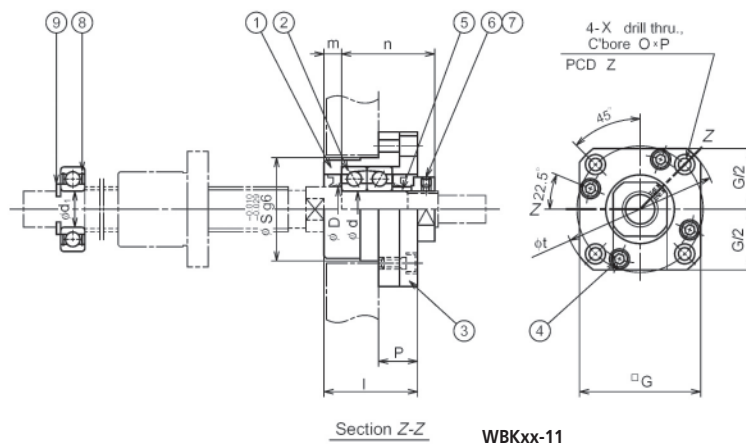

WBKxxS-01

WBKxx-01

WBKxx-01

WBKxx-11

WBKxx-11

- 1 בית מיסבים קבוע
- 2 זוג מיסבים ראשי
- 3 מכסה אוטם
- 4 בורג הידוק מכסה
- 5 צינורית מרווח
- 6 אום נעילה
- 7 בורג הידוק אום
- 8 מיסב תומך
- 9 דיסקיית נעילה
- 10 בית מיסב תומך

xx קוטר הציור

מק"ט	מידות [מ"מ]																								
	d	A	B	C	D	d1	E	F	G	H	K	L	M	N	O	P	Q	I	m	n	p	S	t	x	z
WBK06-01	6	42	30	18	9.5	-	25	20	-	13	5.5	20	-	-	9.5	11	-	-	3.5	22	-	-	-	-	-
WBK06-11	6	-	-	-	9.5	-	-	-	28	-	-	-	-	-	5.5	3.5	-	20	3.5	22	7	22	35	2.9	28
WBK08-01	8	52	38	25	11.5	6	32	26	-	17	6.6	23	-	-	11	12	-	-	4	26	-	-	-	-	-
WBK08S-01	8	52	38	25	-	6	32	26	-	17	6.6	15	-	-	11	12	-	-	-	-	-	-	-	-	-
WBK08-11	8	-	-	-	11.5	6	-	-	35	-	-	-	-	-	6.5	4	-	23	4	26	9	28	43	3.4	35
WBK10-01	10	70	52	36	14	8	43	35	-	25	9	24	20	6	14	11	-	-	6	29.5	-	-	-	-	-
WBK10S-01	10	70	52	36	-	8	43	35	-	25	9	-	-	-	14	11	-	-	-	-	-	-	-	-	-
WBK10-11	10	-	-	-	14	8	-	-	42	-	-	-	-	-	8	4	-	27	5	29.5	10	34	52	4.5	42
WBK12-01	12	70	52	36	15	10	43	35	-	25	9	24	-	6	14	11	-	-	6	29.5	-	-	-	-	-
WBK12S-01	12	70	52	36	-	10	43	35	-	25	9	-	20	-	14	11	-	-	-	-	-	-	-	-	-
WBK12-11	12	-	-	-	15	10	-	-	44	-	-	-	-	-	8	4	-	27	5	29.5	10	36	54	4.5	44
WBK15-01	15	80	60	41	19.5	15	50	40	-	30	11	25	-	6	14	11	-	-	5	38	-	-	-	-	-
WBK15S-01	15	80	60	41	-	15	50	40	-	30	11	-	20	-	14	11	-	-	-	-	-	-	-	-	-
WBK15-11	15	-	-	-	19.5	15	-	-	52	-	-	-	-	-	9.5	6	-	32	6	38	15	40	63	5.5	50
WBK20-01	20	95	75	56	25	20	58	45	-	30	11	42	-	10	17	15	22	-	10	52	-	-	-	-	-
WBK20S-01	20	95	75	56	-	20	58	45	-	30	11	-	26	-	17	15	-	-	-	-	-	-	-	-	-
WBK20-11	20	-	-	-	25	20	-	-	68	-	-	-	-	-	11	10	-	52	10	52	22	57	85	6.6	70
WBK25-01	25	105	85	66	32	25	68	25	-	35	11	48	-	13	-	-	30	-	14	60	-	-	-	-	-
WBK25S-01	25	105	85	66	-	25	68	25	-	35	11	-	30	-	-	-	-	-	-	-	-	-	-	-	-
WBK25-11	25	-	-	-	32	25	-	-	79	-	-	-	-	-	15	13	-	57	10	60	27	63	98	9	80