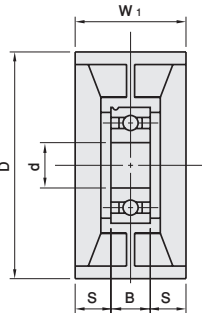

גלגלי סרק (איידלר) למותחן

גלגל סרק (איידלר) למותחן שרשרת

מק"ט	מידות השרשרת	מידות [מ"מ]					
		Z	E	P	W	A	M
ID15T38-MRE	3/8"X7/32"	15	49.3	45.81	5.3	9.0	10
ID21T38	3/8"X7/32"	21	68.0	63.90	5.3	18.3	16
ID15T12-MRE	1/2"X5/16"	15	65.5	61.09	7.2	9.0	10
ID16T12	1/2"X5/16"	16	69.5	65.10	7.2	18.3	16
ID18T12	1/2"X5/16"	18	77.8	73.14	7.2	18.3	16
ID14T58	5/8"X3/8"	14	78.0	71.34	9.1	18.3	16
ID15T58	5/8"X3/8"	15	83.0	76.36	9.1	18.3	16
ID15T58-MRE	5/8"X3/8"	15	83.0	76.36	9.1	12	12
ID17T58	5/8"X3/8"	17	93.0	86.39	9.1	18.3	16
ID15T34	3/4"X7/16"	15	99.8	91.63	11.1	18.3	16
ID15T34-MRE	3/4"X7/16"	15	99.8	91.63	11.1	15	20
ID12T100	1"X17.02	12	109.0	98.14	16.2	17.7	20
ID13T100	1"X17.02	13	117.0	106.12	16.2	15	20

בורג לגלגל שטוח למותחן

גלגל סרק (איידלר) שטוח למותחן

MWS1225

MTPCFN 40-26
50-31

MTPCFN

מק"ט	מידות [מ"מ]				
	D	W1	d	s	b
MTPCFN40-26	40	26	12	8	10
MTPCFN50-31	50	31	12	10.5	10

מק"ט	מידות [מ"מ]					
	A	B	C	D	E	M
MXRP1	38	35	3	30	13	M8
MXRP2/3	51	45	6	40	16	M10
MXRP4	68	60	8	60	21	M12
MXRP5	99	90	9	80	28	M20
MXRP6	142	135	7	90	27	M20