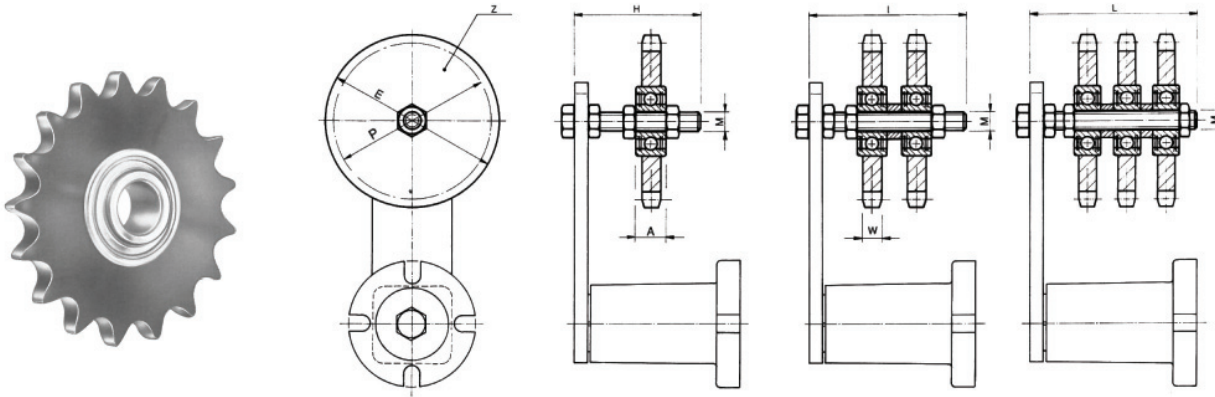

גלגלי סרק (איידלר) למותחן

גלגל סרק (איידלר) למותחן שרשרת

מק"ט	מידות השרשרת	מידות [מ"מ]					
		Z	E	P	W	A	M
ID15T38-MRE	3/8"X7/32"	15	49.3	45.81	5.3	9.0	10
ID21T38	3/8"X7/32"	21	68.0	63.90	5.3	18.3	16
ID15T12-MRE	1/2"X5/16"	15	65.5	61.09	7.2	9.0	10
ID16T12	1/2"X5/16"	16	69.5	65.10	7.2	18.3	16
ID18T12	1/2"X5/16"	18	77.8	73.14	7.2	18.3	16
ID14T58	5/8"X3/8"	14	78.0	71.34	9.1	18.3	16
ID15T58	5/8"X3/8"	15	83.0	76.36	9.1	18.3	16
ID15T58-MRE	5/8"X3/8"	15	83.0	76.36	9.1	12	12
ID17T58	5/8"X3/8"	17	93.0	86.39	9.1	18.3	16
ID15T34	3/4"X7/16"	15	99.8	91.63	11.1	18.3	16
ID15T34-MRE	3/4"X7/16"	15	99.8	91.63	11.1	15	20
ID12T100	1"X17.02	12	109.0	98.14	16.2	17.7	20
ID13T100	1"X17.02	13	117.0	106.12	16.2	15	20

בורג לגלגל שטוח למותחן

גלגל סרק (איידלר) שטוח למותחן

MWS1225

MTPCFN 40-26
50-31

MTPCFN

מק"ט	מידות [מ"מ]				
	D	W1	d	s	b
MTPCFN40-26	40	26	12	8	10
MTPCFN50-31	50	31	12	10.5	10

מק"ט	מידות [מ"מ]					
	A	B	C	D	E	M
MXRP1	38	35	3	30	13	M8
MXRP2/3	51	45	6	40	16	M10
MXRP4	68	60	8	60	21	M12
MXRP5	99	90	9	80	28	M20
MXRP6	142	135	7	90	27	M20