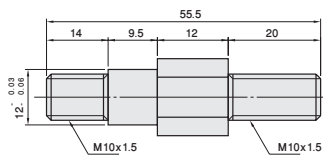

גלגלי סרק (איידלר) למותחן

גלגל סרק (איידלר) למותחן שרשרת

מק"ט	מידות השרשרת	מידות [מ"מ]					
		Z	E	P	W	A	M
ID15T38-MRE	3/8"X7/32"	15	49.3	45.81	5.3	9.0	10
ID21T38	3/8"X7/32"	21	68.0	63.90	5.3	18.3	16
ID15T12-MRE	1/2"X5/16"	15	65.5	61.09	7.2	9.0	10
ID16T12	1/2"X5/16"	16	69.5	65.10	7.2	18.3	16
ID18T12	1/2"X5/16"	18	77.8	73.14	7.2	18.3	16
ID14T58	5/8"X3/8"	14	78.0	71.34	9.1	18.3	16
ID15T58	5/8"X3/8"	15	83.0	76.36	9.1	18.3	16
ID15T58-MRE	5/8"X3/8"	15	83.0	76.36	9.1	12	12
ID17T58	5/8"X3/8"	17	93.0	86.39	9.1	18.3	16
ID15T34	3/4"X7/16"	15	99.8	91.63	11.1	18.3	16
ID15T34-MRE	3/4"X7/16"	15	99.8	91.63	11.1	15	20
ID12T100	1"X17.02	12	109.0	98.14	16.2	17.7	20
ID13T100	1"X17.02	13	117.0	106.12	16.2	15	20

בורג לגלגל שטוח למותחן

גלגל סרק (איידלר) שטוח למותחן

MWS1225

MTPCFN 40-26
50-31

MTPCFN

מק"ט	מידות [מ"מ]				
	D	W1	d	s	b
MTPCFN40-26	40	26	12	8	10
MTPCFN50-31	50	31	12	10.5	10

מק"ט	מידות [מ"מ]					
	A	B	C	D	E	M
MXRP1	38	35	3	30	13	M8
MXRP2/3	51	45	6	40	16	M10
MXRP4	68	60	8	60	21	M12
MXRP5	99	90	9	80	28	M20
MXRP6	142	135	7	90	27	M20