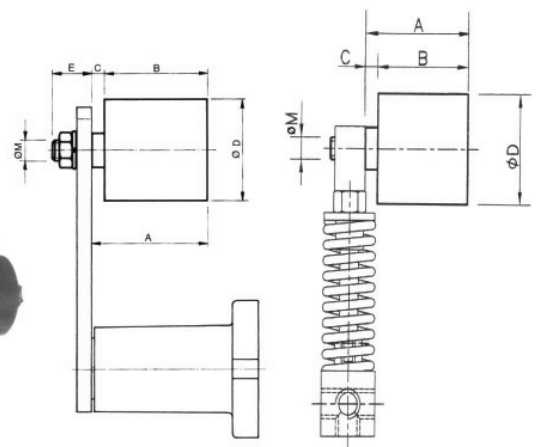

גלגלי סרק (איידלר) למותחן

גלגל סרק (איידלר) למותחן שרשרת

מק"ט	מידות השרשרת	מידות [מ"מ]					
		Z	E	P	W	A	M
ID15T38-MRE	3/8"X7/32"	15	49.3	45.81	5.3	9.0	10
ID21T38	3/8"X7/32"	21	68.0	63.90	5.3	18.3	16
ID15T12-MRE	1/2"X5/16"	15	65.5	61.09	7.2	9.0	10
ID16T12	1/2"X5/16"	16	69.5	65.10	7.2	18.3	16
ID18T12	1/2"X5/16"	18	77.8	73.14	7.2	18.3	16
ID14T58	5/8"X3/8"	14	78.0	71.34	9.1	18.3	16
ID15T58	5/8"X3/8"	15	83.0	76.36	9.1	18.3	16
ID15T58-MRE	5/8"X3/8"	15	83.0	76.36	9.1	12	12
ID17T58	5/8"X3/8"	17	93.0	86.39	9.1	18.3	16
ID15T34	3/4"X7/16"	15	99.8	91.63	11.1	18.3	16
ID15T34-MRE	3/4"X7/16"	15	99.8	91.63	11.1	15	20
ID12T100	1"X17.02	12	109.0	98.14	16.2	17.7	20
ID13T100	1"X17.02	13	117.0	106.12	16.2	15	20

בורג לגלגל שטוח למותחן

גלגל סרק (איידלר) שטוח למותחן

MWS1225

MTPCFN 40-26
50-31

MTPCFN

מק"ט	מידות [מ"מ]				
	D	W1	d	s	b
MTPCFN40-26	40	26	12	8	10
MTPCFN50-31	50	31	12	10.5	10

מק"ט	מידות [מ"מ]					
	A	B	C	D	E	M
MXRP1	38	35	3	30	13	M8
MXRP2/3	51	45	6	40	16	M10
MXRP4	68	60	8	60	21	M12
MXRP5	99	90	9	80	28	M20
MXRP6	142	135	7	90	27	M20