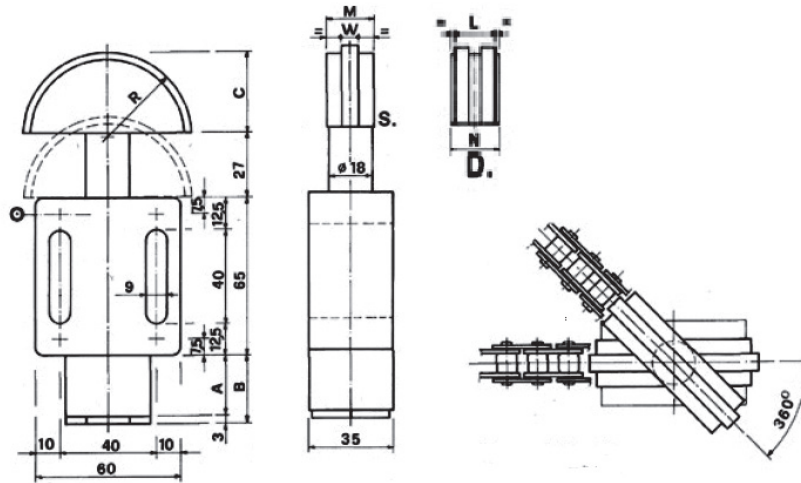

מותחני שרשרת קפיציים

MTN - ראש מתיחה פוליאמיד

זווית סיבוב 360°C

סמפ' עבודה עד 70°C

TEN BLOC

מק"ט	דגם	תאור	מידות השרשרת	מידות [מ"מ]							כוח מתיחה N	
				A	B	C	M	N	L	R		W
MTNV3/8S-TNV1S	TNV1S	מותחן לשר' בודדת 3/8"	3/8"X7/32"		3	33	18	18	15	35	5	60-170
MTNV1/2S-TNV2/1S	TNV2/1S	מותחן לשר' בודדת 1/2"	1/2"X5/16"		3	33	18	21	20	35	7	60-170
MTNV1/2D-TNV2/1D	TNV2/1D	מותחן לשר' כפולה 1/2"	1/2"X5/16"		3	33	18	21	20	35	7	60-170
MTNV1/2S-TNV2S	TNV2S	מותחן לשר' בודדת 1/2"	1/2"X5/16"		3	33	18	21	20	35	7	90-250
MTNV1/2D-TNV2D	TNV2D	מותחן לשר' כפולה 1/2"	1/2"X5/16"		3	33	18	21	20	35	7	90-250
MTNV5/8S-TNV3/2S	TNV3/2S	מותחן לשר' בודדת 5/8"	5/8"X3/8"		3	43	18	25	25	45	9	90-250
MTNV5/8D-TNV3/2D	TNV3/2D	מותחן לשר' כפולה 5/8"	5/8"X3/8"		3	43	18	25	25	45	9	90-250
MTNV5/8S-TNV3S	TNV3S	מותחן לשר' בודדת 5/8"	5/8"X3/8"	25	28	43	18	25	25	45	9	100-400
MTNV5/8D-TNV3D	TNV3D	מותחן לשר' כפולה 5/8"	5/8"X3/8"	25	28	43	18	25	25	45	9	100-400
MTNV3/4S-TNV4/2S	TNV4/2S	מותחן לשר' בודדת 3/4"	3/4"X7/16"		3	43	18	30	30	45	11	90-250
MTNV3/4D-TNV4/2D	TNV4/2D	מותחן לשר' כפולה 3/4"	3/4"X7/16"		3	43	18	30	30	45	11	90-250
MTNV3/4S-TNV4S	TNV4S	מותחן לשר' בודדת 3/4"	3/4"X7/16"	25	28	43	18	30	30	45	11	100-400
MTNV3/4D-TNV4D	TNV4D	מותחן לשר' כפולה 3/4"	3/4"X7/16"	25	28	43	18	30	30	45	11	100-400
MTNV1S-TNV5/4S	TNV5/4S	מותחן לשר' בודדת 1"	1"X17.02mm	25	28	53	20	47	47	55	16	100-400
MTNV1D-TNV5/4D	TNV5/4D	מותחן לשר' כפולה 1"	1"X17.02mm	25	28	53	20	47	47	55	16	100-400
MTNV1S-TNV5S	TNV5S	מותחן לשר' בודדת 1"	1"X17.02mm	50	53	53	20	47	47	55	16	180-700
MTNV1D-TNV5D	TNV5D	מותחן לשר' כפולה 1"	1"X17.02mm	50	53	53	20	47	47	55	16	180-700

מהירות שרשרת מותרת עד 20 מטר בדקה