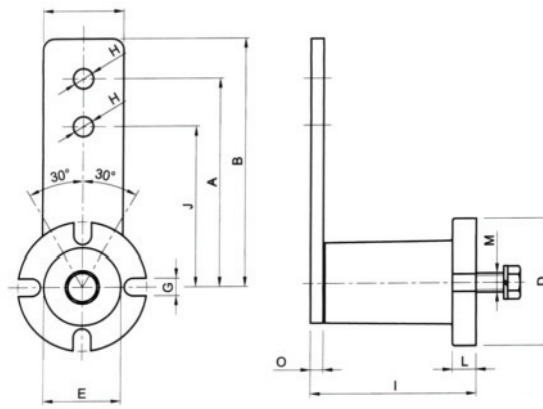

מותחני שרשרת אלסטיים

RE - זווית סיבוב $\pm 30^\circ$

טמפרטורת עבודה $+80^\circ\text{C} : -35^\circ\text{C}$

מק"ט	מידות [מ"מ]														כח בזווית A [N]	כח בזווית J [N]	משקל [ק"ג]
	A	B	C	∅ D	∅ E	G	∅ H	I	J	L	M	O	* P	T			
MRE10	80	90	25	40	20	7	8.5	50	60	6	M6	5	M4	25	0°- -30°	0:113	0.28
MRE20	100	112.5	30	50	30	9	10.5	62	80	8	M8	5	M6	35	0°- -30°	0:170	0.48
MRE30	100	115	35	60	35	9	10.5	76	80	10	M10	6	M6	40	0°- -30°	0:200	0.73
MRE40	130	155	50	80	48	11	12.5	105	100	15	M12	8	M8	60	0°- -30°	0:250	2.00
MRE50	175	205	65	100	62	13	20.5	136	140	15	M16	10	M8	80	0°- -30°	0:300	4.2
MRE60	225	260	80	120	80	13	20.5	196	180	18	M20	12	M10	115	0°- -30°	0:350	7.0

מותחני שרשרת אלסטיים

AB - זווית סיבוב $\pm 40^\circ$

טמפרטורת עבודה $+200^\circ\text{C}$: -30°C

מק"ט	מידות [מ"מ]											כח ברזע A [N]	משקל [ק"ג]	
	A	B	D	F	G	H	I	M	U	X	Y			
MAB10-8	80	25	35	20	30	102.5	67.5	M8	20	M8	15	0° - 40°	0:90	0.24
MAB10-10	80	25	35	20	30	102.5	67.5	M8	20	M10	15	0:90	0.24	
MAB20-10	100	25	35	20	30	122.5	87.5	M10	20	M10	15	0:135	0.31	
MAB20-16	100	25	35	30	30	122.5	87.5	M10	20	M16	15	0:135	0.33	
MAB30-10	100	25	35	20	30	122.5	87.5	M12	20	M10	15	0:275	0.31	
MAB30-16	100	25	35	30	30	122.5	87.5	M12	20	M16	15	0:275	0.33	
MAB40-12	130	35	50	30	35	160	110	M16	22.5	M12	20	0:750	0.80	
MAB40-16	130	35	50	30	35	160	110	M16	22.5	M16	20	0:750	0.78	
MAB50-16	175	50	70	45	45	215	145	M20	30	M16	30	0:1400	2.77	
MAB50-20	175	50	70	45	45	215	145	M20	30	M20	30	0:1400	2.75	
MAB60-20	220	70	95	50	50	270	175	M24	35	M20	35	0:2360	6.30	