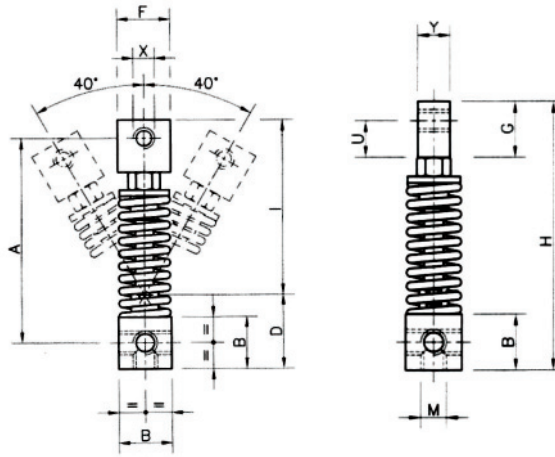

מותחני שרשרת אלסטיים

RE - זווית סיבוב $\pm 30^\circ$

טמפרטורת עבודה $+80^\circ\text{C} : -35^\circ\text{C}$

מק"ט	מידות [מ"מ]														כח בזווית A [N]	כח בזווית J [N]	משקל [ק"ג]
	A	B	C	∅ D	∅ E	G	∅ H	I	J	L	M	O	* P	T			
MRE10	80	90	25	40	20	7	8.5	50	60	6	M6	5	M4	25	0°- -30°	0:113	0.28
MRE20	100	112.5	30	50	30	9	10.5	62	80	8	M8	5	M6	35	0°- -30°	0:170	0.48
MRE30	100	115	35	60	35	9	10.5	76	80	10	M10	6	M6	40	0°- -30°	0:200	0.73
MRE40	130	155	50	80	48	11	12.5	105	100	15	M12	8	M8	60	0°- -30°	0:250	2.00
MRE50	175	205	65	100	62	13	20.5	136	140	15	M16	10	M8	80	0°- -30°	0:300	4.2
MRE60	225	260	80	120	80	13	20.5	196	180	18	M20	12	M10	115	0°- -30°	0:350	7.0

מותחני שרשרת אלסטיים

AB - זווית סיבוב $\pm 40^\circ$

טמפרטורת עבודה $+200^\circ\text{C}$: -30°C

מק"ט	מידות [מ"מ]											כח ברזע A [N]	משקל [ק"ג]	
	A	B	D	F	G	H	I	M	U	X	Y			
MAB10-8	80	25	35	20	30	102.5	67.5	M8	20	M8	15	0° - 40°	0:90	0.24
MAB10-10	80	25	35	20	30	102.5	67.5	M8	20	M10	15	0:90	0.24	
MAB20-10	100	25	35	20	30	122.5	87.5	M10	20	M10	15	0:135	0.31	
MAB20-16	100	25	35	30	30	122.5	87.5	M10	20	M16	15	0:135	0.33	
MAB30-10	100	25	35	20	30	122.5	87.5	M12	20	M10	15	0:275	0.31	
MAB30-16	100	25	35	30	30	122.5	87.5	M12	20	M16	15	0:275	0.33	
MAB40-12	130	35	50	30	35	160	110	M16	22.5	M12	20	0:750	0.80	
MAB40-16	130	35	50	30	35	160	110	M16	22.5	M16	20	0:750	0.78	
MAB50-16	175	50	70	45	45	215	145	M20	30	M16	30	0:1400	2.77	
MAB50-20	175	50	70	45	45	215	145	M20	30	M20	30	0:1400	2.75	
MAB60-20	220	70	95	50	50	270	175	M24	35	M20	35	0:2360	6.30	