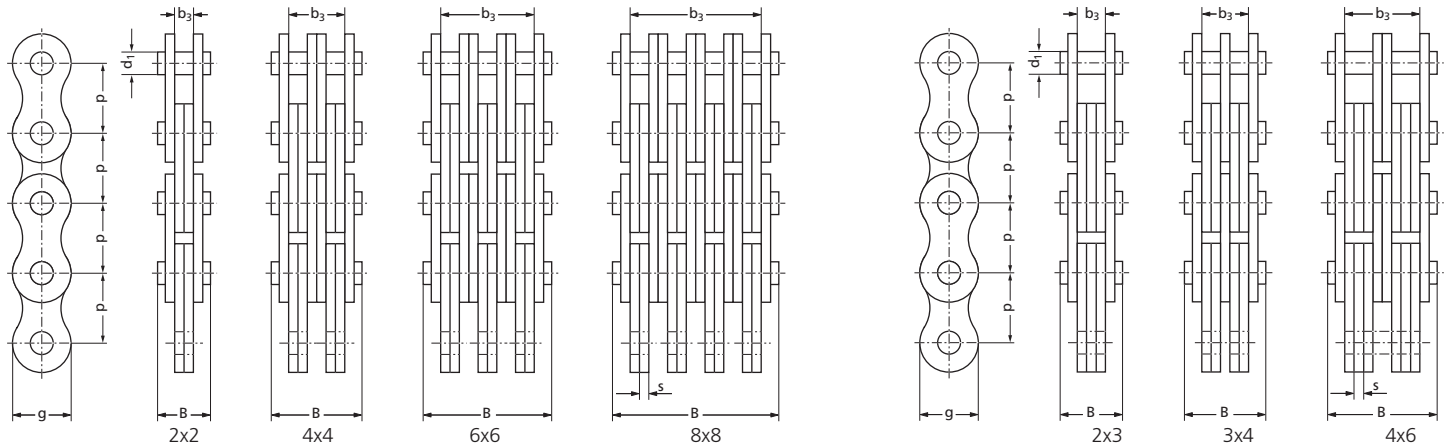

פסיעה	מק"ט				פסיעה		מידות [מ"מ]				כח קריעה	משקל למטר	
	אינץ'	שרשרת	מנועול	חצי חוליה	פיץ	מ"מ	קוטר פיץ	גובה פלטה	רוחב כללי עובי פלטה	רוחב כללי			
							d1 max	g max	S	B max	N	[ק"ג]	
1/2	AL422	AL422-OOL	AL422-CP	AL422-RP	0.50	12.7	2X2	3.96	10.2	1.50	8.10	14100	0.35
	AL444	AL444-OOL	AL444-CP	AL444-RP	0.50	12.7	4X4	3.96	10.2	1.50	14.50	28200	0.67
	AL466	AL466-OOL	AL466-CP	AL466-RP	0.50	12.7	6X6	3.96	10.2	1.50	20.90	42300	1.00
5/8	AL522	AL522-OOL	AL522-CP	AL522-RP	0.62	15.875	2X2	5.08	12.8	2.00	10.50	22000	0.63
	AL544	AL544-OOL	AL544-CP	AL544-RP	0.62	15.875	4X4	5.08	12.8	2.00	18.70	44000	1.20
	AL566	AL566-OOL	AL566-CP	AL566-RP	0.62	15.875	6X6	5.08	12.8	2.00	27.10	66000	1.75
3/4	AL622	AL622-OOL	AL622-CP	AL622-RP	0.75	19.05	2X2	5.94	14.8	2.40	12.60	37000	0.93
	AL644	AL644-OOL	AL644-CP	AL644-RP	0.75	19.05	4X4	5.94	14.8	2.40	22.50	63600	1.60
	AL666	AL666-OOL	AL666-CP	AL666-RP	0.75	19.05	6X6	5.94	14.8	2.40	32.00	95400	2.50
	AL688	AL688-OOL	AL688-CP	AL688-RP	0.75	19.05	8X8	5.94	14.8	2.40	43.00	127200	3.30
1	AL844	AL844-OOL	AL844-CP	AL844-RP	1.00	25.4	4X4	7.92	20.5	3.05	30.80	113400	3.30
	AL866	AL866-OOL	AL866-CP	AL866-RP	1.00	25.4	6X6	7.92	20.5	3.05	44.40	170000	4.90
1-1/4	AL1044	AL1044-OOL	AL1044-CP	AL1044-RP	1.25	31.75	4X4	9.53	25.7	4.00	37.30	177000	4.90
	AL1066	AL1066-OOL	AL1066-CP	AL1066-RP	1.25	31.75	6X6	9.53	25.7	4.00	54.00	265500	7.30
1-1/2	AL1266	AL1266-OOL	AL1266-CP	AL1266-RP	1.50	38.1	6X6	11.1	29.4	4.70	63.30	381000	10.50
	AL1288	AL1288-OOL	AL1288-CP	AL1288-RP	1.50	38.1	8X8	11.1	29.4	4.70	83.00	508000	14.00
1-3/4	AL1466	AL1466-OOL	AL1466-CP	AL1466-RP	1.75	44.45	6X6	12.7	36	5.50	74.50	558000	13.00
2	AL1666	AL1666-OOL	AL1666-CP	AL1666-RP	2.00	50.8	6X6	14.27	41.2	6.30	85.00	642000	18.00