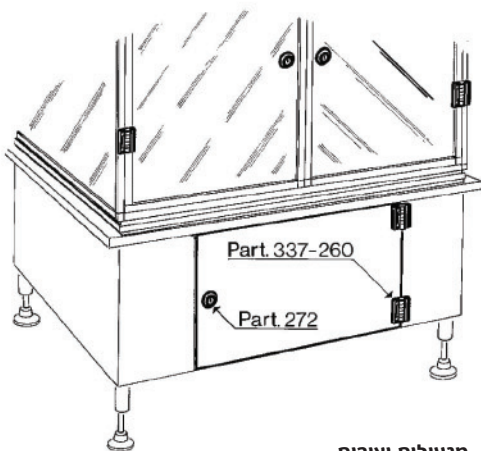

Frame connecting elements

מחברים

חיבור נח ופשוט בין הרגליים ליציבות מלאה של המסוע.
מתאים לקטרים שונים של צינורות.
קיימים גם בדגמים MUMI מוקטנים.

Various accessories

- | | |
|----------------------|----------------|
| Lock and hinges | מנעולים |
| Cable carriage chain | מובילי כבלים |
| Tightening elements | ברגים, כפתורים |
| Rollers | גלילים |
| Nozzle | מתזים |