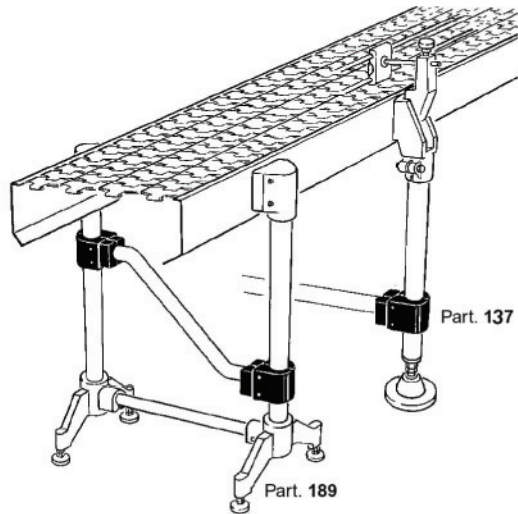

Frame connecting elements

מחברים

חיבור נח ופשוט בין הרגליים ליציבות מלאה של המסוע.
מתאים לקטרים שונים של צינורות.
קיימים גם בדגמים MUMI מוקטנים.

Various accessories

- | | |
|----------------------|----------------|
| Lock and hinges | מנעולים |
| Cable carriage chain | מובילי כבלים |
| Tightening elements | ברגים, כפתורים |
| Rollers | גלילים |
| Nozzle | מתזים |