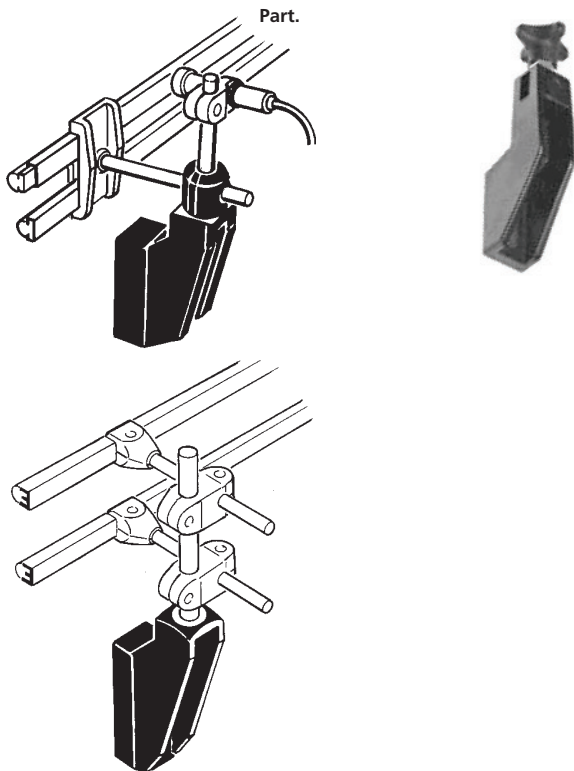

Guide rails brackets

זוית תומכת לתופסני מעקה צד

המגוון הרחב של זוויות תומכות מחולק לפי:
 רוחב - מרחק מהמסוע.
 גובה משטח פני המסוע.
 סוגים שונים של נעילה: בורג, כפתור, חילוץ מהיר.
 מאפשרים התקנה קלה וטיפול שוטף, מהיר ויעיל.

Connecting clamps

Proximity-photocell support elements

תופסנים מוצלבים תושבות לגששים

מבנה פשוט המאפשר כיוון מרחבי נח.
 תותאמים לגששים סטנדרטיים (ניתן לעבד לפי הצורך).