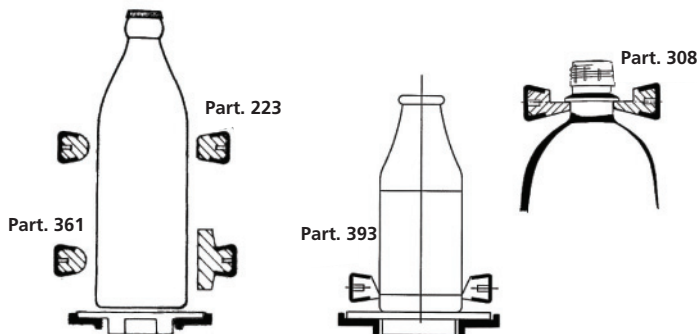

### מעקות צד

Part. 128

### מעקות צד - פרופיל צר

פסי פלסטיק פוליאטלן PE בצפיפות מולקולרית גבוהה 1,000,000 gr/mol. פני שטח אטומים וסגורים להגינה מלאה. מסופק במוטות של 3 מטר עד 6 מטר. ניתנים לכיפוף בהתאם לרדיוס מהלך השרשרת. הפסים מחוזקים על ידי פרופיל U נירוסטה או ברזל מגולוון. הפסים אינם משאירים סימנים או שריטות על המוצר והתווית. מאושר PDA

### מעקות צד - פרופיל רחב "עצם כלב"

חומר פוליאטלן PE בצפיפות מולקולרית 500,000 gr/mol רדיוס מינימלי 200 מ"מ. מסופק במוטות של 3 מטר עד 6 מטר. מסופק ללא פרופיל מתכת פנימי.

### מעקות צד - גלילים

לכיוון והסטה של מוצר ממסלול תנועה אחד לשני מסופק בגבהים (רוחב) שונים המגע של הגלילים עם המוצר אינו מותיר סימנים. הגוף עשוי נירוסטה או מתכת מצופה ניקל.