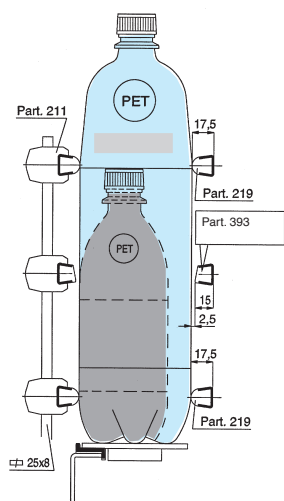

### מעקות צד

Part. 128

### מעקות צד - פרופיל צר

פסי פלסטיק פוליאטלן PE בצפיפות מולקולרית גבוהה 1,000,000 gr/mol. פני שטח אטומים וסגורים להגינה מלאה. מסופק במוטות של 3 מטר עד 6 מטר. ניתנים לכיפוף בהתאם לרדיוס מהלך השרשרת. הפסים מחוזקים על ידי פרופיל U נירוסטה או ברזל מגולוון. הפסים אינם משאירים סימנים או שריטות על המוצר והתווית. מאושר PDA

### מעקות צד - פרופיל רחב "עצם כלב"

חומר פוליאטלן PE בצפיפות מולקולרית 500,000 gr/mol רדיוס מינימלי 200 מ"מ. מסופק במוטות של 3 מטר עד 6 מטר. מסופק ללא פרופיל מתכת פנימי.