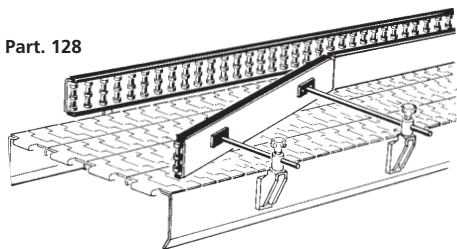

### מעקות צד

Part. 128

### מעקות צד - פרופיל צר

פסי פלסטיק פוליאטלן PE בצפיפות מולקולרית גבוהה 1,000,000 gr/mol. פני שטח אטומים וסגורים להגינה מלאה. מסופק במוטות של 3 מטר עד 6 מטר. ניתנים לכיפוף בהתאם לרדיוס מהלך השרשרת. הפסים מחוזקים על ידי פרופיל U נירוסטה או ברזל מגולוון. הפסים אינם משאירים סימנים או שריטות על המוצר והתווית. מאושר PDA

### מעקות צד - פרופיל רחב "עצם כלב"

חומר פוליאטלן PE בצפיפות מולקולרית 500,000 gr/mol רדיוס מינימלי 200 מ"מ. מסופק במוטות של 3 מטר עד 6 מטר. מסופק ללא פרופיל מתכת פנימי.

### מעקות צד - גלילים

לכיוון והסטה של מוצר ממסלול תנועה אחד לשני מסופק בגבהים (רוחב) שונים המגע של הגלילים עם המוצר אינו מותיר סימנים. הגוף עשוי נירוסטה או מתכת מצופה ניקל.