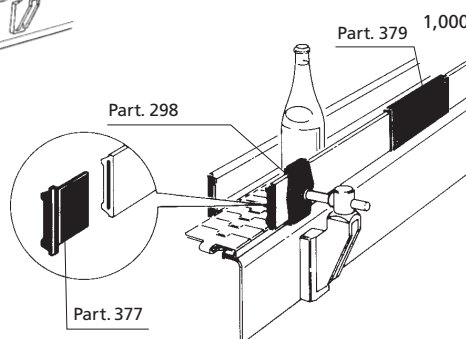

מעקות צד - פרופיל רחב "עצם כלב"

חומר פוליאטלן PE בצפיפות מולקולרית 500,000 gr/mol רדיוס מינימלי 200 מ"מ. מסופק במוטות של 3 מטר עד 6 מטר. מסופק ללא פרופיל מתכת פנימי.