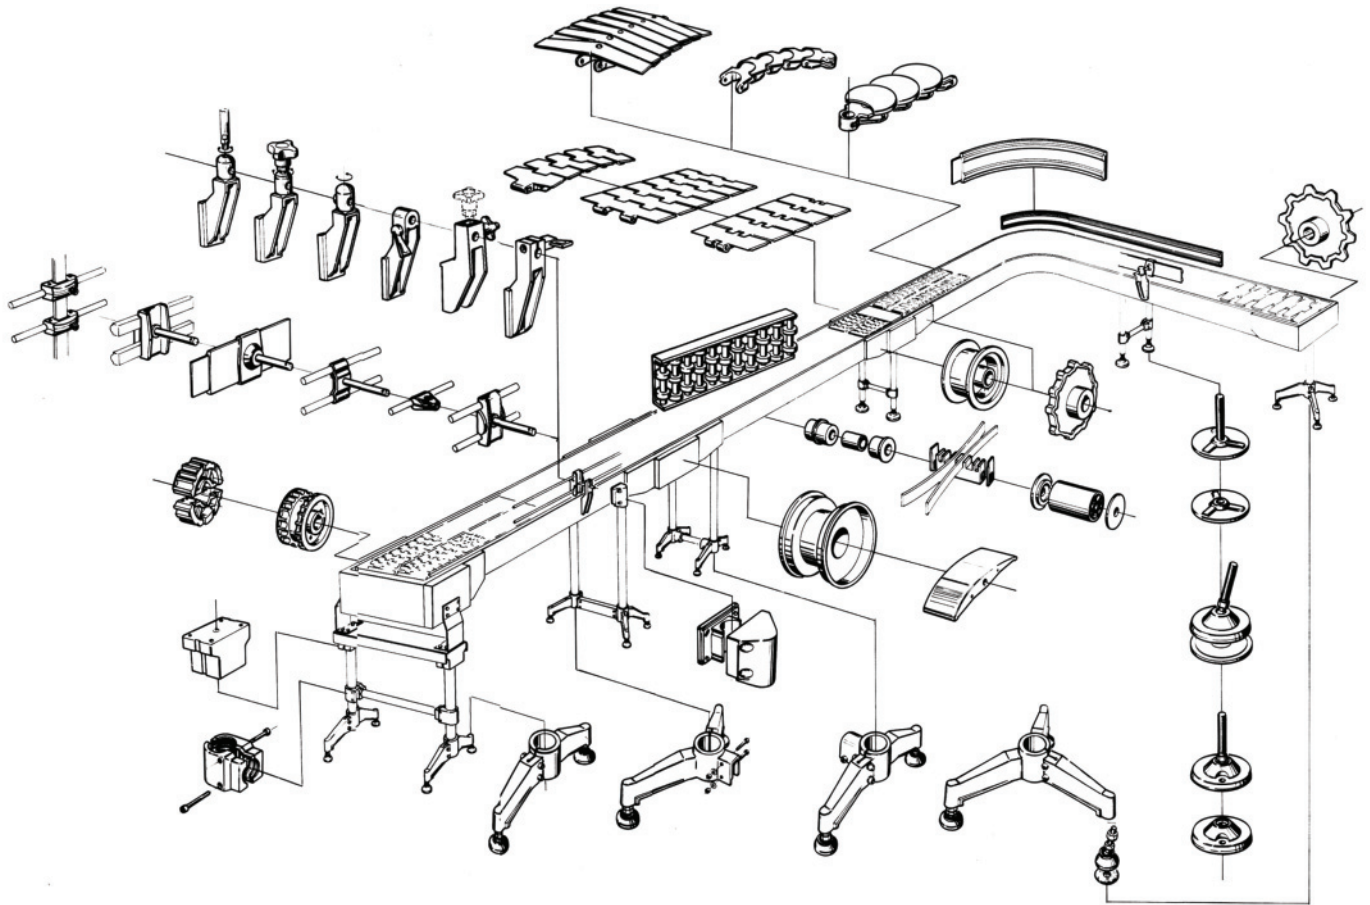

שרשראות מסוע
עמ' 4-6

רשתות טרמופלסטיק
עמ' 8-17

אביזרים
עמ' 7, 18-23

רגלי מפרק
עמ' 24

בתי מיסב
עמ' 15

מסועים - שרשראות ואביזרים:

תופסנים למעקה צד

זוית תומכת לתופסני מעקה צד

תופסנים מוצלבים

תומכי דופן

בסיסי רגליים

מחברים

אביזרים נוספים

רגלי מפרק

בתי מיסב

שרשראות טרמופלסטיק ונירוסטה

שרשראות נחשון וצובר

שרשראות מעלית ושיפוע

קשתות מוליכות

גלגלי שרשרת וגלגלי סרק

פסי שחיקה

מחזירי שרשרת

מעקות צד