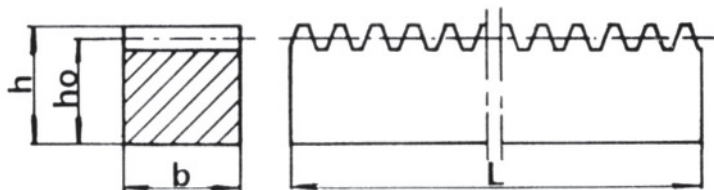

Spur Gear Rack

מודול	מק"ט	מידות [מ"מ]				משקל ליח' [Kg]
		רוחב b	גובה h	h <sub>a</sub>	אורך L	
1	RACK-SPUR-M1X500	15	15	14	500	0.824
	RACK-SPUR-M1X1000	15	15	14	1000	1.648
	RACK-SPUR-M1X2000	15	15	14	2000	3.050
1.5	RACK-SPUR-M1.5X500	17	17	15.5	500	1.035
	RACK-SPUR-M1.5X1000	17	17	15.5	1000	2.070
	RACK-SPUR-M1.5X2000	17	17	15.5	2000	3.830
2	RACK-SPUR-M2X500	20	20	18	500	1.410
	RACK-SPUR-M2X1000	20	20	18	1000	2.820
	RACK-SPUR-M2X2000	20	20	18	2000	5.115
2.5	RACK-SPUR-M2.5X500	25	25	22.5	500	1.990
	RACK-SPUR-M2.5X1000	25	25	22.5	1000	3.970
	RACK-SPUR-M2.5X2000	25	25	22.5	2000	7.350
3	RACK-SPUR-M3X500	30	30	27	500	3.100
	RACK-SPUR-M3X1000	30	30	27	1000	6.200
	RACK-SPUR-M3X2000	30	30	27	2000	11.470
4	RACK-SPUR-M4X500	40	40	36	500	5.500
	RACK-SPUR-M4X1000	40	40	36	1000	11.000
	RACK-SPUR-M4X2000	40	40	36	2000	20.350
5	RACK-SPUR-M5X500	50	50	45	500	7.950
	RACK-SPUR-M5X1000	50	50	45	1000	15.900
	RACK-SPUR-M5X2000	50	50	45	2000	29.415
6	RACK-SPUR-M6X500	60	60	54	500	12.650
	RACK-SPUR-M6X1000	60	60	54	1000	24.300
	RACK-SPUR-M6X2000	60	60	54	2000	50.200