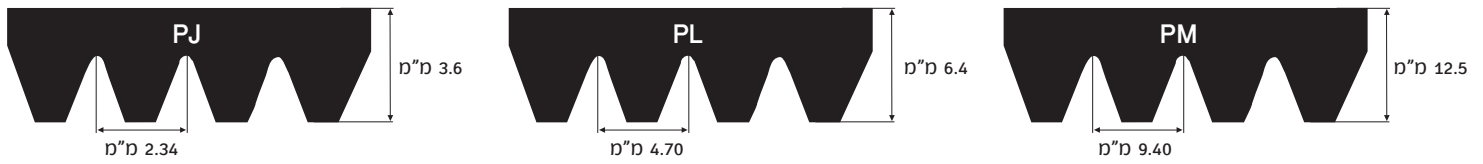

PJ - רוחב 2.34 מ"מ

PL - רוחב 4.70 מ"מ

PM - רוחב 9.40 מ"מ

PJ				PL		PM	
מק"ט DIN7867	RMA	מק"ט DIN7867	RMA	מק"ט DIN7867	RMA	מק"ט DIN7867	RMA
PJ457-□	180J	PJ1473-□	580J	PL1270-□	500L	PM2286-□	900M
PJ483-□	190J	PJ1549-□	610J	PL1371-□	540L	PM2388-□	940M
PJ508-□	200J	PJ1651-□	650J	PL1422-□	560L	PM2515-□	990M
PJ559-□	220J	PJ1854-□	730J	PL1562-□	615L	PM2693-□	1060M
PJ584-□	230J	PJ2210-□	870J	PL1613-□	635L	PM2832-□	1115M
PJ610-□	240J	PJ2337-□	920J	PL1664-□	655L	PM2921-□	1150M
PJ660-□	260J	PJ2489-□	980J	PL1715-□	675L	PM3010-□	1185M
PJ711-□	280J	-	-	PL1764-□	695L	PM3124-□	1230M
PJ737-□	290J	-	-	PL1841-□	725L	PM3327-□	1310M
PJ762-□	300J	-	-	PL1943-□	765L	PM3531-□	1390M
PJ813-□	320J	-	-	PL1981-□	780L	PM3734-□	1470M
PJ838-□	330J	-	-	PL2020-□	795L	PM4089-□	1610M
PJ864-□	340J	-	-	PL2070-□	815L	PM4191-□	1650M
PJ914-□	360J	-	-	PL2134-□	840L	PM4470-□	1760M
PJ965-□	380J	-	-	PL2197-□	865L	PM4648-□	1830M
PJ1016-□	400J	-	-	PL2324-□	915L	PM5029-□	1980M
PJ1041-□	410J	-	-	PL2476-□	975L	PM5410-□	2130M
PJ1067-□	420J	-	-	PL2515-□	990L	PM6121-□	2410M
PJ1092-□	430J	-	-	PL2705-□	1065L	PM6502-□	2560M
PJ1118-□	440J	-	-	PL2845-□	1120L	PM6883-□	2710M
PJ1168-□	460J	-	-	PL2921-□	1150L	PM7646-□	3010M
PJ1219-□	480J	-	-	PL3086-□	1215L	PM8408-□	3310M
PJ1244-□	490J	-	-	PL3125-□	1230L	PM9169-□	3610M
PJ1270-□	500J	-	-	PL3289-□	1295L	-	-
PJ1321-□	520J	-	-	PL3327-□	1310L	-	-
PJ1397-□	550J	-	-	PL3696-□	1455L	-	-

Belts Tables; sponsored by GATES Ltd.

המק"ט DIN7867 הינו אורך אפקטיבי של הרצועה ב-מ"מ  
 □ מסמן את מספר הצלעות ברצועה  
 הרוחבים המופיעים בראש הדף הם לצלע אחת