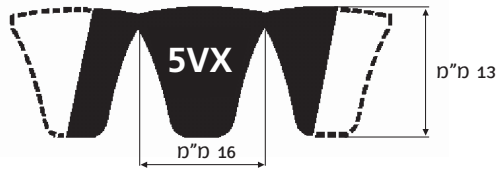

Power Band

רצועות צוות

3VX
5VX
SPB
SPC

3VX

5VX

SPB

SPC

מק"ט	אורך מ"מ	מק"ט	אורך מ"מ
3VX-250	635	3VX-1060	2690
3VX-265	675	3VX-1120	2845
3VX-280	710	3VX-1180	2995
3VX-300	760	3VX-1250	3175
3VX-315	800	3VX-1320	3355
3VX-335	850	3VX-1400	3555
3VX-355	900		
3VX-375	950		
3VX-400	1015		
3VX-425	1080		
3VX-450	1145		
3VX-475	1205		
3VX-500	1270		
3VX-530	1345		
3VX-560	1420		
3VX-600	1525		
3VX-630	1600		
3VX-670	1700		
3VX-710	1805		
3VX-750	1905		
3VX-800	2030		
3VX-850	2160		
3VX-900	2285		
3VX-950	2415		
3VX-1000	2540		

מק"ט	אורך מ"מ	מק"ט	מק"ט
5VX-500	1270	SPB2120	SPC3000
5VX-530	1345	SPB2240	SPC3150
5VX-560	1420	SPB2360	SPC3350
5VX-600	1525	SPB2500	SPC3550
5VX-630	1600	SPB2650	SPC3750
5VX-670	1700	SPB2800	SPC4000
5VX-710	1805	SPB3000	SPC4250
5VX-750	1905	SPB3150	SPC4500
5VX-800	2030	SPB3350	SPC4750
5VX-850	2160	SPB3550	SPC5000
5VX-900	2285	SPB3750	
5VX-950	2415	SPB4000	
5VX-1000	2540	SPB4250	
5VX-1060	2690	SPB4500	
5VX-1120	2845	SPB4750	
5VX-1180	2995	SPB5000	
5VX-1250	3175	SPB5300	
5VX-1320	3355	SPB5600	
5VX-1400	3555	SPB6000	
5VX-1500	3810	SPB6300	
5VX-1600	4065	SPB6700	
5VX-1700	4320	SPB7100	
5VX-1800	4570	SPB7500	
5VX-1900	4825	SPB8000	
5VX-2000	5080		

Belts Tables; sponsored by GATES Ltd.

בהזמנה יש לציין את מספר הצלעות ברצועה, לדוגמא: 3/SPB4000