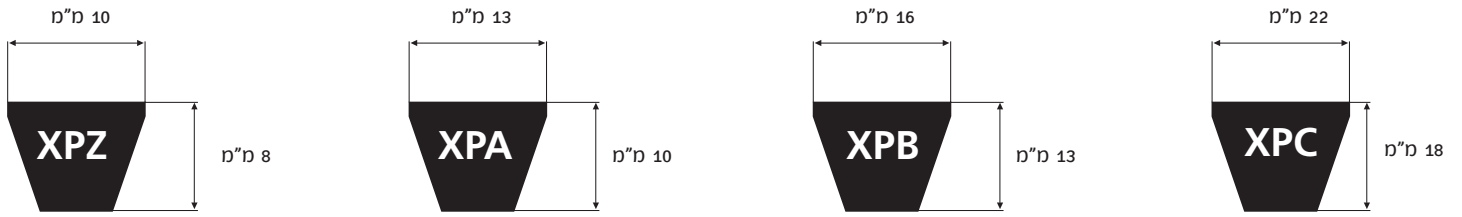

XPZ - רוחב 10 מ"מ
XPA - רוחב 13 מ"מ
XPB - רוחב 16 מ"מ
XPC - רוחב 22 מ"מ

XPZ				XPA			XPB		XPC
מק"ט	מק"ט	מק"ט	מק"ט	מק"ט	מק"ט	מק"ט	מק"ט	מק"ט	מק"ט
XPZ630	XPZ950	XPZ1237	XPZ1687	XPA747	XPA1150	XPA1700	XPB1250	XPB2280	XPC2000
XPZ637	XPZ962	XPZ1250	XPZ1700	XPA757	XPA1157	XPA1750	XPB1260	XPB2360	XPC2120
XPZ662	XPZ975	XPZ1262	XPZ1750	XPA782	XPA1180	XPA1800	XPB1320	XPB2410	XPC2240
XPZ670	XPZ980	XPZ1270	XPZ1800	XPA800	XPA1207	XPA1850	XPB1340	XPB2500	XPC2360
XPZ687	XPZ987	XPZ1280	XPZ1850	XPA832	XPA1215	XPA1900	XPB1400	XPB2530	XPC2500
XPZ710	XPZ1000	XPZ1285	XPZ1900	XPA850	XPA1232	XPA1950	XPB1410	XPB2650	XPC2650
XPZ722	XPZ1010	XPZ1287	XPZ1950	XPA857	XPA1250	XPA2000	XPB1450	XPB2680	XPC2800
XPZ730	XPZ1030	XPZ1312	XPZ2000	XPA882	XPA1257	XPA2060	XPB1500	XPB2800	XPC3000
XPZ737	XPZ1037	XPZ1320	XPZ2030	XPA900	XPA1282	XPA2120	XPB1510	XPB2840	XPC3150
XPZ750	XPZ1060	XPZ1337	XPZ2120	XPA907	XPA1285	XPA2240	XPB1550	XPB2990	XPC3350
XPZ760	XPZ1077	XPZ1340	XPZ2160	XPA925	XPA1307	XPA2360	XPB1590	XPB3000	XPC3550
XPZ762	XPZ1080	XPZ1362	XPZ2240	XPA932	XPA1320	XPA2430	XPB1600	XPB3150	XPC3750
XPZ772	XPZ1087	XPZ1400	XPZ2280	XPA950	XPA1332	XPA2500	XPB1650	XPB3350	XPC4000
XPZ787	XPZ1090	XPZ1412	XPZ2360	XPA957	XPA1357	XPA2650	XPB1690	XPB3550	XPC4250
XPZ800	XPZ1112	XPZ1420	XPZ2410	XPA975	XPA1360	XPA2800	XPB1700	XPB3750	XPC4500
XPZ812	XPZ1120	XPZ1450	XPZ2500	XPA982	XPA1400	XPA3000	XPB1750	XPB4000	-
XPZ837	XPZ1137	XPZ1487	XPZ2540	XPA1000	XPA1450	XPA3150	XPB1800	XPB4250	-
XPZ850	XPZ1140	XPZ1500	XPZ2650	XPA1007	XPA1482	XPA3350	XPB1850	XPB4500	-
XPZ862	XPZ1150	XPZ1512	XPZ2690	XPA1030	XPA1500	XPA3550	XPB1900	-	-
XPZ875	XPZ1162	XPZ1520	XPZ2800	XPA1060	XPA1507	XPA3750	XPB1950	-	-
XPZ887	XPZ1180	XPZ1537	XPZ2840	XPA1082	XPA1532	XPA4000	XPB2000	-	-
XPZ900	XPZ1187	XPZ1550	XPZ3000	XPA1090	XPA1550	-	XPB2020	-	-
XPZ912	XPZ1200	XPZ1587	XPZ3150	XPA1107	XPA1582	-	XPB2120	-	-
XPZ925	XPZ1202	XPZ1600	XPZ3350	XPA1120	XPA1600	-	XPB2150	-	-
XPZ937	XPZ1212	XPZ1650	XPZ3550	XPA1140	XPA1650	-	XPB2240	-	-

Belts Tables; sponsored by GATES Ltd.

אורך הרצועה הוא המק"ט
אורך הרצועה נמדד בהיקף החיצוני ב- מ"מ (DATUM LENGTH)
5VX = XPB
3VX = XPZ