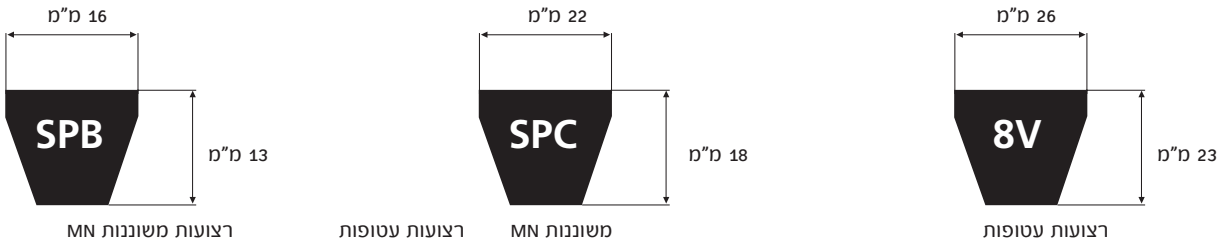

Belts Tables; sponsored by GATES Ltd.

אורך הרצועה הוא המק"ט
 רצועות SPZ עד מידה SPZ3000MN מסופקות משוננות, מעל מידה זו הרצועות עטופות
 אורך הרצועה נמדד בהיקף החיצוני ב- מ"מ (DATUM LENGTH)

רצועות משוננות MN

Belts Tables; sponsored by GATES Ltd.

אורך הרצועה הוא המק"ט
 רצועות SPA עד מידה SPA3000MN מסופקות משוננות, מעל מידה זו הרצועות עטופות
 אורך הרצועה נמדד בהיקף החיצוני ב- מ"מ (DATUM LENGTH)

רצועות משוננות MN
רצועות עטופות
רצועות משוננות MN
רצועות עטופות