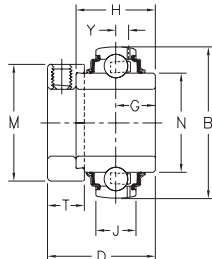

YG200NL
מעוגל עם גירוז