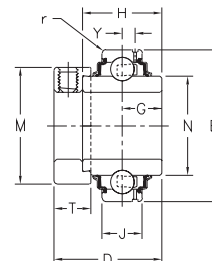

ישר ללא גירוז

WG200UL

מעוגל עם גירוז

WBG200UL

ישר עם גירוז

קוטר ציר [אינץ']	מק"ט		מידות [מ"מ]										עומסים [N]		מהירות
	מעוגל	ישר	B	D	G	H	J	M	N	r	T	Y	סטטי	דינמי	[סל"ד]
1/2	WG2B08UL	WBG2B08UL	40.000	28.57	6.500	19.050	13.000	28.6	22.33	0.61	13.5	3.28	4260	8100	9000
5/8	WG210UL	WBG210UL	40.000	28.57	6.500	19.050	13.000	28.6	22.33	0.61	13.5	3.28	4260	8100	9000
11/16	WG211UL	WBG211UL	40.000	28.57	6.500	19.050	13.000	28.6	22.33	0.61	13.5	3.28	4260	8100	9000
3/4	WG212UL	WBG212UL	47.000	30.96	7.500	21.430	15.000	33.3	25.73	1.00	13.5	3.48	5700	9830	7500
7/8	WG214UL	WBG214UL	52.000	30.96	7.500	21.430	15.000	38.1	30.73	1.00	13.5	3.56	6810	10810	6800
15/16	WG215UL	WBG215UL	52.000	30.96	7.500	21.430	15.000	38.1	30.73	1.00	13.5	3.56	6810	10810	6800
1	WG216UL	WBG216UL	52.000	30.96	7.500	21.430	15.000	38.1	30.73	1.00	13.5	3.56	6810	10810	6800
1-1/8	WG218EL	WBG218EL	62.000	35.71	9.000	23.812	18.000	44.4	40.31	1.00	15.9	5.13	9790	15030	5600
1-3/16	WG219EL	WBG219EL	62.000	35.71	9.000	23.812	18.000	44.4	40.31	1.00	15.9	5.13	9790	15030	5600
1-1/4	WG2E20EL	WBG2E20EL	62.000	35.71	9.000	23.812	18.000	44.4	40.31	1.00	15.9	5.13	9790	15030	5600
1-1/4	WG220EL	WBG220EL	72.000	38.89	9.500	25.400	19.000	55.6	46.91	1.00	17.5	6.07	13300	19880	4800
1-3/8	WG222EL	WBG222EL	72.000	38.89	9.500	25.400	19.000	55.6	46.91	1.00	17.5	6.07	13300	19880	4800
1-7/16	WG223EL	WBG223EL	72.000	38.89	9.500	25.400	19.000	55.6	46.91	1.00	17.5	6.07	13300	19880	4800
1-1/2	WG224EL	WBG224EL	80.000	43.66	11.000	30.162	22.000	60.3	52.91	1.00	18.2	6.43	17200	25100	4500
1-5/8	WG226UL	WBG226UL	85.000	43.66	11.000	30.162	22.000	63.5	53.57	1.00	18.2	6.45	17800	25220	4000
1-11/16	WG227UL	WBG227UL	85.000	43.66	11.000	30.162	22.000	63.5	53.57	1.00	18.2	6.45	17800	25220	4000
1-3/4	WG228UL	WBG228UL	85.000	43.66	11.000	30.162	22.000	63.5	53.57	1.00	18.2	6.45	17800	25220	4000
1-15/16	WG231UL	WBG231UL	90.000	43.66	11.000	30.162	22.000	69.8	58.57	1.00	18.2	6.81	20200	27090	3600
2	WG2E32UL	WBG2E32UL	90.000	43.66	11.000	30.162	22.000	69.8	58.57	1.00	18.2	6.81	20200	27090	3600