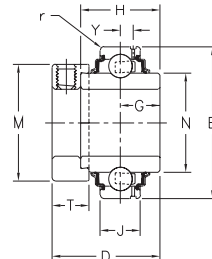

YBG200NL
ישר עם גירוז

קוטר ציר	מק"ט		מידות [מ"מ]											עומסים [N]		מהירות מירבית [סל"ד]
	מעוגל	ישר	B	D	G	H	J ישר	J מעוגל	M	N	r	Y	Co סטטי	C דינמי		
1/2	YG2B08NL	YBG2B08NL	40.000	37.71	13.891	27.781	12.000	13.000	28.6	23.90	0.61	3.28	4260	8100	9000	
5/8	YG210NL	YBG210NL	40.000	37.71	13.891	27.781	12.000	13.000	28.6	23.90	0.61	3.28	4260	8100	9000	
11/16	YG211NL	YBG211NL	40.000	37.71	13.891	27.781	12.000	13.000	28.6	23.90	0.61	3.28	4260	8100	9000	
3/4	YG212NL	YBG212NL	47.000	43.66	17.066	34.131	14.000	15.000	33.3	28.47	1.00	3.48	5700	9830	7500	
7/8	YG214NL	YBG214NL	52.000	44.45	17.462	34.925	15.000	15.000	38.1	33.35	1.00	3.56	6810	10810	6800	
15/16	YG215NL	YBG215NL	52.000	44.45	17.462	34.925	15.000	15.000	38.1	33.35	1.00	3.56	6810	10810	6800	
1	YG216NL	YBG216NL	52.000	44.45	17.462	34.925	15.000	15.000	38.1	33.35	1.00	3.56	6810	10810	6800	
1-1/8	YG218NL	YBG218NL	62.000	48.42	18.256	36.513	18.000	18.000	44.5	40.31	1.00	5.13	9790	15030	5600	
1-3/16	YG219NL	YBG219NL	62.000	48.42	18.256	36.513	18.000	18.000	44.5	40.31	1.00	5.13	9790	15030	5600	
1 1/4	YG2E20NL	YBG2E20NL	62.000	48.42	18.256	36.513	18.000	18.000	44.5	40.31	1.00	5.13	9790	15030	5600	
1-1/4	YG220NL	YBG220NL	72.000	51.20	18.852	37.703	19.000	19.000	55.6	46.91	1.00	6.07	13300	19880	4800	
1-3/8	YG222NL	YBG222NL	72.000	51.20	18.852	37.703	19.000	19.000	55.6	46.91	1.00	6.07	13300	19880	4800	
1-7/16	YG223NL	YBG223NL	72.000	51.20	18.852	37.703	19.000	19.000	55.6	46.91	1.00	6.07	13300	19880	4800	
1-1/2	YG224NL	YBG224NL	80.000	56.36	21.431	42.863	21.000	22.000	60.3	52.91	1.00	6.43	17200	25100	4500	
1-5/8	YG226NL	YBG226NL	85.000	56.36	21.431	42.863	22.000	22.000	63.5	57.94	1.00	6.45	17800	25220	4000	
1-11/16	YG227NL	YBG227NL	85.000	56.36	21.431	42.863	22.000	22.000	63.5	57.94	1.00	6.45	17800	25220	4000	
1-3/4	YG228NL	YBG228NL	85.000	56.36	21.431	42.863	22.000	22.000	63.5	57.94	1.00	6.45	17800	25220	4000	
1-15/16	YG231NL	YBG231NL	90.000	62.71	24.606	49.213	23.000	22.000	69.8	62.86	1.00	6.81	20200	27090	3600	
2	YG2E32NL	YBG2E32NL	90.000	62.71	24.606	49.213	23.000	22.000	69.8	62.86	1.00	6.81	20200	27090	3600	
2	YG232NL	YBG232NL	100.000	71.44	27.781	55.563	25.000	25.000	76.2	69.82	1.50	7.49	25400	33540	3200	
2-3/16	YG235NL	YBG235NL	100.000	71.44	27.781	55.563	25.000	25.000	76.2	69.82	1.50	7.49	25400	33540	3200	
2-1/4	YG236NL	YBG236NL	110.000	77.79	30.956	61.913	27.000	27.000	82.6	76.50	1.50	8.38	31300	40520	3000	
2-3/8	YG238NL	YBG238NL	110.000	77.79	30.956	61.913	27.000	27.000	82.6	76.50	1.50	8.38	31300	40520	3000	
2-7/16	YG239NL	YBG239NL	110.000	77.79	30.956	61.913	27.000	27.000	82.6	76.50	1.50	8.38	31300	40520	3000	

ניתן להשיג ללא גירוז Y200NL / YB200NL