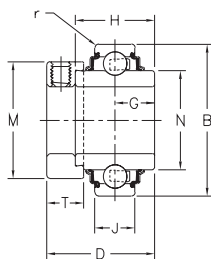

YB200NL
ישר ללא גירוז