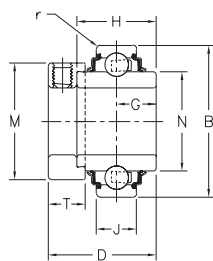

WB200UL

ישר ללא גירוז