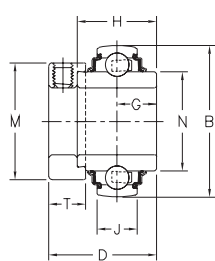

WG200UL מיסב מעוגל- עם גירוז

WBG200UL מיסב ישר- עם גירוז

W200UL מיסב מעוגל- ללא גירוז

WB200UL מיסב ישר- ללא גירוז

W200UL

מעוגל ללא גירוז