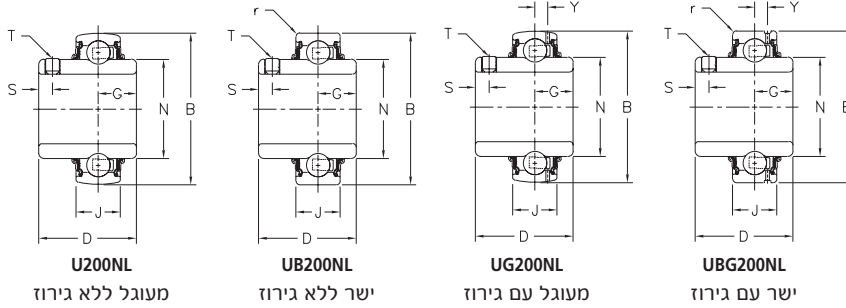

UG200NL מיסב מעוגל- עם גירוז

UBG200NL מיסב ישר- עם גירוז

U200NL מיסב מעוגל- ללא גירוז

UB200NL מיסב ישר- ללא גירוז

קוטר ציר	מק"ט		מידות [מ"מ]										עומסים [N]		מהירות מירבית [סל"ד]
	מעוגל	ישר	B	D	G	J ישר	J מעוגל	N	r	S	Y	Co	C		
1/2	UG2B08NL	UBG2B08NL	40.000	27.78	11.509	12.000	13.000	23.90	0.61	3.8	3.28	4260	8100	9000	
	UG210NL	UBG210NL	40.000	27.78	11.509	12.000	13.000	23.90	0.61	3.8	3.28	4260	8100	9000	
	UG211NL	UBG211NL	40.000	27.78	11.509	12.000	13.000	23.90	0.61	3.8	3.28	4260	8100	9000	
17	UG2M17NL	UBG2M17NL	40.000	27.78	11.509	12.000	13.000	23.90	0.61	3.8	3.28	4260	8100	9000	
	UG212NL	UBG212NL	47.000	32.54	13.494	14.000	15.000	28.47	1.00	4.8	3.48	5700	9830	7500	
20	UG2M20NL	UBG2M20NL	47.000	32.54	13.494	14.000	15.000	28.47	1.00	4.8	3.48	5700	9830	7500	
	UG214NL	UBG214NL	52.000	34.53	14.288	15.000	15.000	33.35	1.00	5.6	3.56	6810	10810	6800	
15/16	UG215NL	UBG215NL	52.000	34.53	14.288	15.000	15.000	33.35	1.00	5.6	3.56	6810	10810	6800	
	UG216NL	UBG216NL	52.000	34.53	14.288	15.000	15.000	33.35	1.00	5.6	3.56	6810	10810	6800	
	UG2M25NL	UBG2M25NL	52.000	34.53	14.288	15.000	15.000	33.35	1.00	5.6	3.56	6810	10810	6800	
25	UG218NL	UBG218NL	62.000	39.69	15.478	18.000	18.000	40.31	1.00	5.6	5.13	9790	15030	5600	
	UG219NL	UBG219NL	62.000	39.69	15.478	18.000	18.000	40.31	1.00	5.6	5.13	9790	15030	5600	
	UG2E20NL	UBG2E20NL	62.000	39.69	15.478	18.000	18.000	40.31	1.00	5.6	5.13	9790	15030	5600	
30	UG2M30NL	UBG2M30NL	62.000	39.69	15.478	18.000	18.000	40.31	1.00	5.6	5.13	9790	15030	5600	
	UG220NL	UBG220NL	72.000	44.85	16.669	19.000	19.000	46.91	1.00	6.4	6.07	13300	19880	4800	
1-3/8	UG222NL	UBG222NL	72.000	44.85	16.669	19.000	19.000	46.91	1.00	6.4	6.07	13300	19880	4800	
	UG223NL	UBG223NL	72.000	44.85	16.669	19.000	19.000	46.91	1.00	6.4	6.07	13300	19880	4800	
	UG2M35NL	UBG2M35NL	72.000	44.85	16.669	19.000	19.000	46.91	1.00	6.4	6.07	13300	19880	4800	
35	UG224NL	UBG224NL	80.000	48.42	18.653	21.000	22.000	52.91	1.00	8.1	6.43	17200	25100	4500	
	UG2M40NL	UBG2M40NL	80.000	48.42	18.653	21.000	22.000	52.91	1.00	8.1	6.43	17200	25100	4500	
40	UG226NL	UBG226NL	85.000	51.59	20.241	22.000	22.000	57.94	1.00	8.1	6.45	17800	25220	4000	
	UG227NL	UBG227NL	85.000	51.59	20.241	22.000	22.000	57.94	1.00	8.1	6.45	17800	25220	4000	
	UG228NL	UBG228NL	85.000	51.59	20.241	22.000	22.000	57.94	1.00	8.1	6.45	17800	25220	4000	
45	UG2M45NL	UBG2M45NL	85.000	51.59	20.241	22.000	22.000	57.94	1.00	8.1	6.45	17800	25220	4000	
	UG231NL	UBG231NL	90.000	53.18	21.034	23.000	22.000	62.86	1.00	9.6	6.81	20200	27090	3600	
50	UG2E32NL	UBG2E32NL	90.000	53.18	21.034	23.000	22.000	62.86	1.00	9.6	6.81	20200	27090	3600	
	UG2M50NL	UBG2M50NL	90.000	53.18	21.034	23.000	22.000	62.86	1.00	9.6	6.81	20200	27090	3600	
	UG232NL	UBG232NL	100.000	57.15	21.431	25.000	25.000	69.82	1.50	9.6	7.49	25400	33540	3200	
55	UG235NL	UBG235NL	100.000	57.15	21.431	25.000	25.000	69.82	1.50	9.6	7.49	25400	33540	3200	
	UG2M55NL	UBG2M55NL	100.000	57.15	21.431	25.000	25.000	69.82	1.50	9.6	7.49	25400	33540	3200	
	UG236NL	UBG236NL	110.000	63.5	23.813	27.000	27.000	76.50	1.50	9.6	8.38	31300	40520	3000	
60	UG238NL	UBG238NL	110.000	63.5	23.813	27.000	27.000	76.50	1.50	9.6	8.38	31300	40520	3000	
	UG239NL	UBG239NL	110.000	63.5	23.813	27.000	27.000	76.50	1.50	9.6	8.38	31300	40520	3000	
	UG2M60NL	UBG2M60NL	110.000	63.5	23.813	27.000	27.000	76.50	1.50	9.6	8.38	31300	40520	3000	
65	UG240NL	UBG240NL	120.000	68.26	25.400	-	27.000	84.61	-	-	8.71	34900	44220	-	
	UG243NL	UBG243NL	120.000	68.26	25.400	-	27.000	84.61	-	-	8.71	34900	44220	-	
	UG2M65NL	UBG2M65NL	120.000	68.26	25.400	-	27.000	84.61	-	-	8.71	34900	44220	-	
75	UG244NL	-	130.000	73.02	26.987	-	29.000	92.05	-	-	9.32	42800	51600	-	
	UG247NL	-	130.000	73.02	26.987	-	29.000	92.05	-	-	9.32	42800	51600	-	
	UG2E48NL	-	130.000	73.02	26.987	-	29.000	92.05	-	-	9.32	42800	51600	-	
	UG2M75NL	-	130.000	73.02	26.987	-	29.000	92.05	-	-	9.32	42800	51600	-