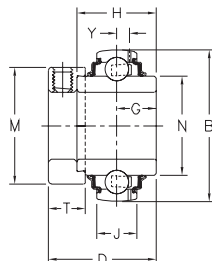

ישר ללא גירוז

WG200UL

מעוגל עם גירוז

WBG200UL

ישר עם גירוז

קוטר ציר [אינץ']	מק"ט		מידות [מ"מ]										עומסים [N]		מהירות
	מעוגל	ישר	B	D	G	H	J	M	N	r	T	Y	סטטי	דינמי	[סל"ד]
1/2	WG2B08UL	WBG2B08UL	40.000	28.57	6.500	19.050	13.000	28.6	22.33	0.61	13.5	3.28	4260	8100	9000
5/8	WG210UL	WBG210UL	40.000	28.57	6.500	19.050	13.000	28.6	22.33	0.61	13.5	3.28	4260	8100	9000
11/16	WG211UL	WBG211UL	40.000	28.57	6.500	19.050	13.000	28.6	22.33	0.61	13.5	3.28	4260	8100	9000
3/4	WG212UL	WBG212UL	47.000	30.96	7.500	21.430	15.000	33.3	25.73	1.00	13.5	3.48	5700	9830	7500
7/8	WG214UL	WBG214UL	52.000	30.96	7.500	21.430	15.000	38.1	30.73	1.00	13.5	3.56	6810	10810	6800
15/16	WG215UL	WBG215UL	52.000	30.96	7.500	21.430	15.000	38.1	30.73	1.00	13.5	3.56	6810	10810	6800
1	WG216UL	WBG216UL	52.000	30.96	7.500	21.430	15.000	38.1	30.73	1.00	13.5	3.56	6810	10810	6800
1-1/8	WG218EL	WBG218EL	62.000	35.71	9.000	23.812	18.000	44.4	40.31	1.00	15.9	5.13	9790	15030	5600
1-3/16	WG219EL	WBG219EL	62.000	35.71	9.000	23.812	18.000	44.4	40.31	1.00	15.9	5.13	9790	15030	5600
1-1/4	WG2E20EL	WBG2E20EL	62.000	35.71	9.000	23.812	18.000	44.4	40.31	1.00	15.9	5.13	9790	15030	5600
1-1/4	WG220EL	WBG220EL	72.000	38.89	9.500	25.400	19.000	55.6	46.91	1.00	17.5	6.07	13300	19880	4800
1-3/8	WG222EL	WBG222EL	72.000	38.89	9.500	25.400	19.000	55.6	46.91	1.00	17.5	6.07	13300	19880	4800
1-7/16	WG223EL	WBG223EL	72.000	38.89	9.500	25.400	19.000	55.6	46.91	1.00	17.5	6.07	13300	19880	4800
1-1/2	WG224EL	WBG224EL	80.000	43.66	11.000	30.162	22.000	60.3	52.91	1.00	18.2	6.43	17200	25100	4500
1-5/8	WG226UL	WBG226UL	85.000	43.66	11.000	30.162	22.000	63.5	53.57	1.00	18.2	6.45	17800	25220	4000
1-11/16	WG227UL	WBG227UL	85.000	43.66	11.000	30.162	22.000	63.5	53.57	1.00	18.2	6.45	17800	25220	4000
1-3/4	WG228UL	WBG228UL	85.000	43.66	11.000	30.162	22.000	63.5	53.57	1.00	18.2	6.45	17800	25220	4000
1-15/16	WG231UL	WBG231UL	90.000	43.66	11.000	30.162	22.000	69.8	58.57	1.00	18.2	6.81	20200	27090	3600
2	WG2E32UL	WBG2E32UL	90.000	43.66	11.000	30.162	22.000	69.8	58.57	1.00	18.2	6.81	20200	27090	3600