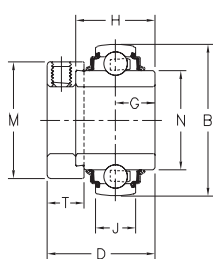

YG200NL מיסב מעוגל- עם גירוז

YBG200NL מיסב ישר- עם גירוז

Y200NL מיסב מעוגל- ללא גירוז

YB200NL מיסב ישר- ללא גירוז

Y200NL
מעוגל ללא גירוז